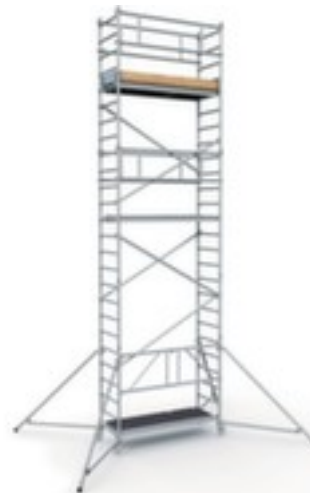

## ZARGES Klappgerüst PaxTower

Bühne Breite x Tiefe 1800 x 720 mm,  
Gerüsthöhe 5,55 m

Artikelnummer: 225117

## ZARGES Klappgerüst PaxTower mit einfacher Einhandbedienung

Klappgerüst

- Für eine Arbeitshöhe bis ca. 7,55 m
- Bühne Breite x Tiefe 1800 x 720 mm
- Gerüsthöhe 5,55 m
- Lenkrollen mit Feststellern
- Sichere Anwendung durch umlaufendes Geländer und 4 Ausleger für sicheren Stand
- Einhandbedienung mit Arretierknopf
- klappbar
- Gewicht 130,4 kg

### Technische Details

Steigtechnik	Gerüst	Bühnen Anzahl	1
Gerüsttyp	Klappgerüst	Gerüst Ausstattung	Lenkrollen mit Feststellern
Material	Aluminium	Sicherheitsausstattung Gerüst	umlaufendes Geländer // 4 Ausleger
Material Plattform	Sperrholz	Gerüst Funktion	Einhandbedienung mit

		Arretierknopf
Gerüsthöhe	5,55 m	Klappfunktion klappbar
Arbeitshöhe	7,55 m	Norm gemäß DIN EN 1004
Breite Bühne	1800 mm	Gewicht 130,4 kg
Tiefe Bühne	720 mm	