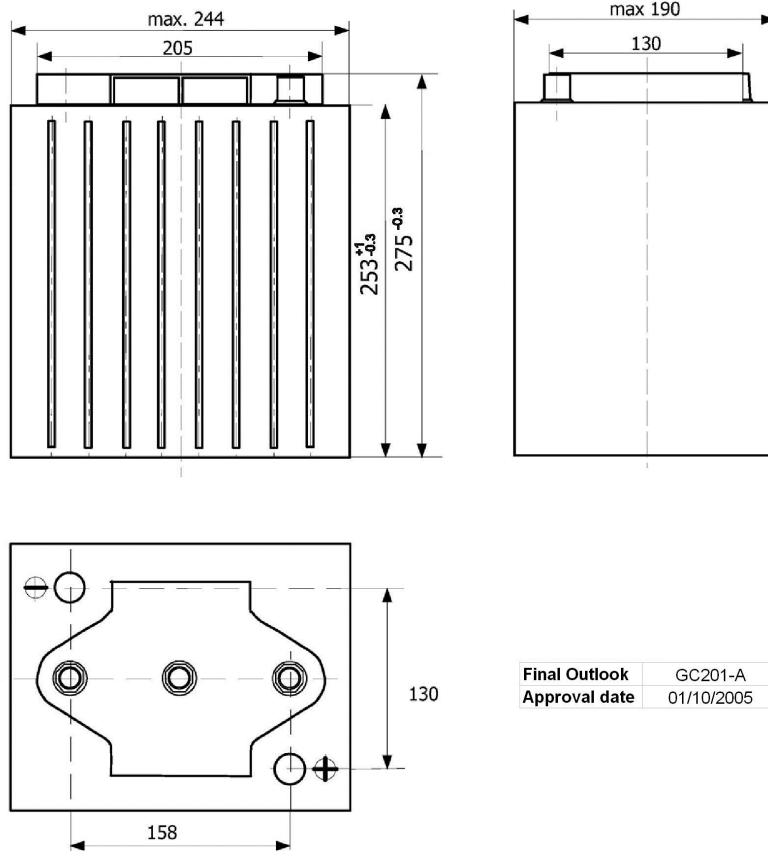

Zentraler Artikelcode: ES1000-6
 Type:

Erstellt: 06.09.2005
 Verändert: 20.03.2019

Final Outlook	GC201-A
Approval date	01/10/2005

LEISTUNGEN		CONTAINER	
Spannung (V):	6 V	Type:	GC2 BLACK
C20 (Ah):	195,0 20 h	Bodenleiste:	B0
Kaltstart (A):	0 EN	Adapter:	No
Ladung:	CHARGED	DECKEL	
Technologie:	GEL	Type:	DIN BLACK
Gitter:	Ca/Ca	Schaltung:	ETN 0
		Endpolart:	EN taper post
		Adapter:	No
		Endpolart:	No
		Magic Eye:	No
		Entgasung:	Independent
		Filter:	No
		Seitlicher Verschluss:	No
GRÖÖE		VERSCHLUSS	
Länge (mm ± 2):	244	Type:	3 x M18 Valve GREY MEDIUM
Breite (mm ± 2):	190	GRIFFE	
Höhe (mm ± 2):	275	Type:	None
Batteriegewicht (kg ± 5%):	29,00	ANDERE	
		Entgasungsschlauch:	No

Alle Angaben zeigen nominelle Werte. Toleranzen gemäß EN50342 und den geltenden europäischen Vorschriften.