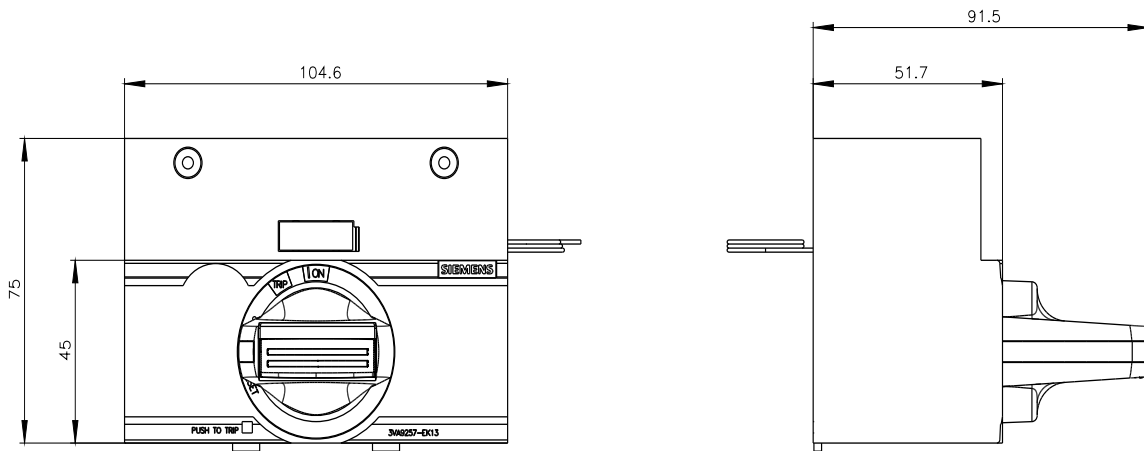

letzte Änderung:

20.12.2020