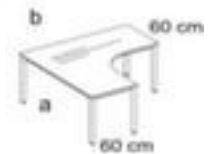

Nowy Styl Höhenverstellbarer Freiform- Schreibtisch E10

Höhe x Breite x Tiefe 720 - 840 x 1 600 x 1 400 mm, Vertiefung rechts, 4-Fußgestell aus Stahl verchromt, Rundrohr

Artikelnummer: 147835

NowyStyl

Nowy Styl Freiform-Schreibtisch E10

Höhenverstellbarer Freiform-Schreibtisch

- Höhe x Breite x Tiefe 720 - 840 x 1 600 x 1 400 mm
- Plattenstärke 25 mm
- Vertiefung rechts
- Kante mit stoßfestem ABS-Umleimer
- 4-Fußgestell aus Stahl verchromt
- Rundrohr
- 5 Jahre Garantie

Technische Details

Möbeltyp	Tisch	Material Platte	Holz
Tischtyp	Schreibtisch	Oberfläche Platte	melaminharzbeschichtet
Tischelement	Grundelement	Farbe Platte	aus verschiedenen Dekoren wählbar
Höhe	720-840 mm	Plattenkante	ABS-Umleimer
Breite	1 600 mm	Material Gestell	Stahl
Tiefe	1 400 mm	Oberfläche Gestell	verchromt

Stärke Platte	25 mm	höhenverstellbar	ja
Plattenform	Freiform	Memoryfunktion	nein
Gestellform	4-Fußgestell	Farbe Ausführung	verchromt
Rohrform	Rundrohr	Garantie	5 Jahre
Vertiefung	rechts	Gewicht	46,3 kg
Anbautiefe	600 mm		