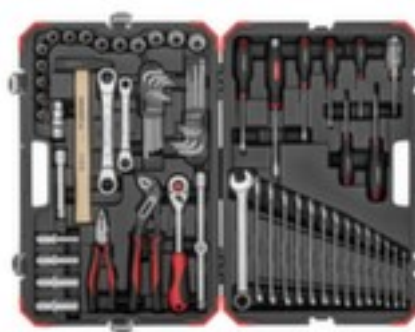

## Gedore Red GEDORE R69003069 Steckschlüssel-Satz 1/2" 8- 24mm

Artikelnummer: 249010

**GEDORE** 

### Technische Details

Gesamtbreite [mm]	552 mm	Netto-Gewicht [kg]	9,9 kg
Stückliste (Text)	Werkzeug-Sortiment	Gesamthöhe [mm]	100 mm
REACH Registrierung vorhanden	nein	Gesamtiefe [mm]	360 mm
1000 V isoliert	nein	Inhalt (Anzahl Stück)	69
VDE zertifiziert	nein	Gewicht	8,9 kg