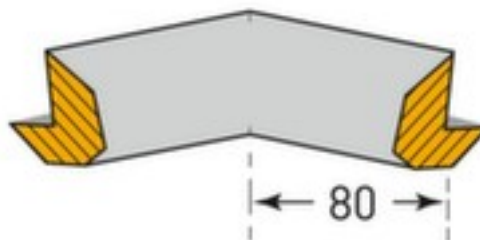

Moravia Inneneckenschutz

MORAVIA
kompetent und fair

Form Trapez, 2 Schenkel je 80 mm lang, aus Polyurethan, in gelb/schwarz, selbstklebend

VE 5 Stück

Artikelnummer: 520094

Moravia Warn- und Schutzprofil

Eckenschutz

Inneneckenschutz

- für den Innen- und Außenbereich geeignet
- Form Trapez
- 2 Schenkel je 80 mm lang
- aus Polyurethan
- in gelb/schwarz
- selbstklebend
- temperaturbeständig von -40 °C bis +90 °C
- gemäß DIN 4844 und Brandschutzklasse UL94HB

Technische Details

Verkehrssicherung	Sicherheitsausstattung	Material	Polyurethan
Sicherheitsausstattung	Schutzprofil	Temperaturbereich	-40 °C bis +90 °C
Schutztyp	Inneneckenschutz	Schenkel Anzahl	2 Stück
Einsatzort	Innen- und Außenbereich	Schenkellänge	80 mm
Form	Trapez	Farbe	gelb/schwarz
Norm	DIN 4844	Fixierung	selbstklebend
Brandschutz	Brandschutzklasse UL94HB	Gewicht	0,35 kg

Dazu passt auch ...

215547		Sicherheits-Handabroller, Für Bandbreite 75 mm auf 76er Kern, Abroller aus Metall/Kunststoff in blau/weiß
217108		Cutter, mit automatischem Klängenrückzug, Klängenlänge 18 mm, Schnitttiefe 3 - 10 mm, mit Gürtelclip und Abbrechhilfe
523816		Bodenmarkierfarbe, für Bodenmarkiergerät, Sprühdose, RAL1023 Verkehrsgelb
527237		Großvolumen-Müllsackständer, 1 Sackhalterung(en) für je 2500 l Säcke, Höhe x Breite x Tiefe 1170 - 2020 x 1100 x 640 - 1080 mm, Gestell aus Stahl mit schlag- und kratzfester Pulverbeschichtung in RAL5012 Lichtblau, Unterbau 4 Rollen
691499		Anfahrtschutz, Für den Innenbereich geeignet, L-Profil, Höhe 400 mm, Aus Stahl in gelb/schwarz, zum Aufdübeln
991754		Schild, Rollenware zum Zuschneiden, Höhe x Länge 15 x 30000 mm, Rückseite magnetisch, Front zur individuellen Beschriftung, in weiß