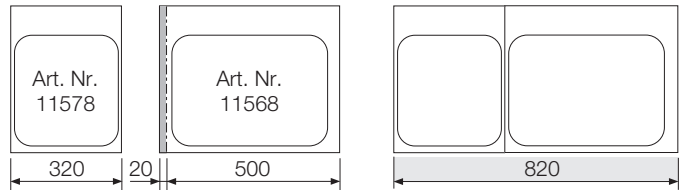

Zuschnitte für Blum-LEGRABOX-Schubladen / Découpes pour tiroirs Blum-Legrabox

Passende Einlegeschaln für ZK BOXX80/90/100
Plaques à insérer assorties pour ZK BOXX80/90/100

BLUM-LEGRABOX 800 / 16

Korpusbreite / Largeur de caisson	800 mm
Wandstärke / Epaisseur des parois	16 mm
Schubladentiefe / Profondeur du tiroir	450 mm

BLUM-LEGRABOX 800 / 19

Korpusbreite / Largeur de caisson	800 mm
Wandstärke / Epaisseur des parois	19 mm
Schubladentiefe / Profondeur du tiroir	450 mm

BLUM-LEGRABOX 900 / 16

Korpusbreite / Largeur de caisson	900 mm
Wandstärke / Epaisseur des parois	16 mm
Schubladentiefe / Profondeur du tiroir	450 mm

BLUM-LEGRABOX 900 / 19

Korpusbreite / Largeur de caisson	900 mm
Wandstärke / Epaisseur des parois	19 mm
Schubladentiefe / Profondeur du tiroir	450 mm

BLUM-LEGRABOX 1000 / 16

Korpusbreite / Largeur de caisson	1000 mm
Wandstärke / Epaisseur des parois	16 mm
Schubladentiefe / Profondeur du tiroir	450 mm

 Sollbreite
Largeur à découper