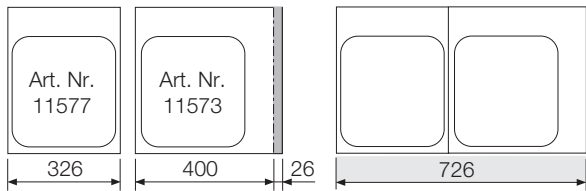

Zuschnitte für Blum-LEGRABOX-Schubladen / Découpes pour tiroirs Blum-Legrabox

Passende Einlegeschaln für ZK BOXX80/90/100
Plaques à insérer assorties pour ZK BOXX80/90/100

BLUM-LEGRABOX 800 / 16

Korpusbreite / Largeur de caisson	800 mm
Wandstärke / Epaisseur des parois	16 mm
Schubladentiefe / Profondeur du tiroir	450 mm

BLUM-LEGRABOX 800 / 19

Korpusbreite / Largeur de caisson	800 mm
Wandstärke / Epaisseur des parois	19 mm
Schubladentiefe / Profondeur du tiroir	450 mm

BLUM-LEGRABOX 900 / 16

Korpusbreite / Largeur de caisson	900 mm
Wandstärke / Epaisseur des parois	16 mm
Schubladentiefe / Profondeur du tiroir	450 mm

BLUM-LEGRABOX 900 / 19

Korpusbreite / Largeur de caisson	900 mm
Wandstärke / Epaisseur des parois	19 mm
Schubladentiefe / Profondeur du tiroir	450 mm

BLUM-LEGRABOX 1000 / 16

Korpusbreite / Largeur de caisson	1000 mm
Wandstärke / Epaisseur des parois	16 mm
Schubladentiefe / Profondeur du tiroir	450 mm

 Sollbreite
Largeur à découper