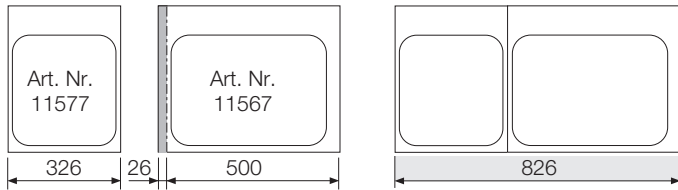

Zuschnitte für Blum-LEGRABOX-Schubladen / Découpes pour tiroirs Blum-Legrabox

Passende Einlegeschaln für ZK BOXX80/90/100
Plaques à insérer assorties pour ZK BOXX80/90/100

BLUM-LEGRABOX 800 / 16

Korpusbreite / Largeur de caisson	800 mm
Wandstärke / Epaisseur des parois	16 mm
Schubladentiefe / Profondeur du tiroir	450 mm

BLUM-LEGRABOX 800 / 19

Korpusbreite / Largeur de caisson	800 mm
Wandstärke / Epaisseur des parois	19 mm
Schubladentiefe / Profondeur du tiroir	450 mm

BLUM-LEGRABOX 900 / 16

Korpusbreite / Largeur de caisson	900 mm
Wandstärke / Epaisseur des parois	16 mm
Schubladentiefe / Profondeur du tiroir	450 mm

BLUM-LEGRABOX 900 / 19

Korpusbreite / Largeur de caisson	900 mm
Wandstärke / Epaisseur des parois	19 mm
Schubladentiefe / Profondeur du tiroir	450 mm

BLUM-LEGRABOX 1000 / 16

Korpusbreite / Largeur de caisson	1000 mm
Wandstärke / Epaisseur des parois	16 mm
Schubladentiefe / Profondeur du tiroir	450 mm

 Sollbreite
Largeur à découper