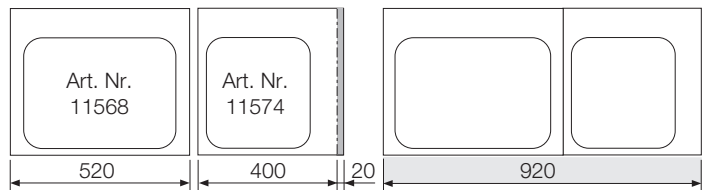

BLUM-LEGRABOX 800 / 19

Korpusbreite / Largeur de caisson	800 mm
Wandstärke / Epaisseur des parois	19 mm
Schubladentiefe / Profondeur du tiroir	450 mm

BLUM-LEGRABOX 900 / 16

Korpusbreite / Largeur de caisson	900 mm
Wandstärke / Epaisseur des parois	16 mm
Schubladentiefe / Profondeur du tiroir	450 mm

BLUM-LEGRABOX 900 / 19

Korpusbreite / Largeur de caisson	900 mm
Wandstärke / Epaisseur des parois	19 mm
Schubladentiefe / Profondeur du tiroir	450 mm

BLUM-LEGRABOX 1000 / 16

Korpusbreite / Largeur de caisson	1000 mm
Wandstärke / Epaisseur des parois	16 mm
Schubladentiefe / Profondeur du tiroir	450 mm

BLUM-LEGRABOX 1000 / 19

Korpusbreite / Largeur de caisson	1000 mm
Wandstärke / Epaisseur des parois	19 mm
Schubladentiefe / Profondeur du tiroir	450 mm

 Bereich für Schalenabschnitt (Zuschnitt)
Zone de découpe des plaques

 Sollbreite
Largeur à découper