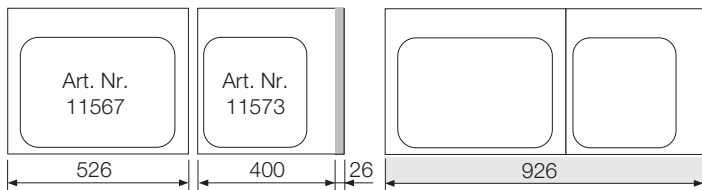

Zuschnitte für Blum-LEGRABOX-Schubladen / Découpes pour tiroirs Blum-Legrabox

Passende Einlegeschaln für ZK BOXX80/90/100
Plaques à insérer assorties pour ZK BOXX80/90/100

BLUM-LEGRABOX 800 / 16

Korpusbreite / Largeur de caisson	800 mm
Wandstärke / Epaisseur des parois	16 mm
Schubladentiefe / Profondeur du tiroir	450 mm

BLUM-LEGRABOX 800 / 19

Korpusbreite / Largeur de caisson	800 mm
Wandstärke / Epaisseur des parois	19 mm
Schubladentiefe / Profondeur du tiroir	450 mm

BLUM-LEGRABOX 900 / 16

Korpusbreite / Largeur de caisson	900 mm
Wandstärke / Epaisseur des parois	16 mm
Schubladentiefe / Profondeur du tiroir	450 mm

BLUM-LEGRABOX 900 / 19

Korpusbreite / Largeur de caisson	900 mm
Wandstärke / Epaisseur des parois	19 mm
Schubladentiefe / Profondeur du tiroir	450 mm

BLUM-LEGRABOX 1000 / 16

Korpusbreite / Largeur de caisson	1000 mm
Wandstärke / Epaisseur des parois	16 mm
Schubladentiefe / Profondeur du tiroir	450 mm

 Sollbreite
Largeur à découper