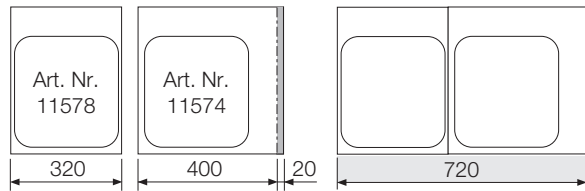

Zuschnitte für Blum-LEGRABOX-Schubladen / Découpes pour tiroirs Blum-Legrabox

Passende Einlegeschaln für ZK BOXX80/90/100
Plaques à insérer assorties pour ZK BOXX80/90/100

BLUM-LEGRABOX 800 / 16

Korpusbreite / Largeur de caisson	800 mm
Wandstärke / Epaisseur des parois	16 mm
Schubladentiefe / Profondeur du tiroir	450 mm

BLUM-LEGRABOX 800 / 19

Korpusbreite / Largeur de caisson	800 mm
Wandstärke / Epaisseur des parois	19 mm
Schubladentiefe / Profondeur du tiroir	450 mm

BLUM-LEGRABOX 900 / 16

Korpusbreite / Largeur de caisson	900 mm
Wandstärke / Epaisseur des parois	16 mm
Schubladentiefe / Profondeur du tiroir	450 mm

BLUM-LEGRABOX 900 / 19

Korpusbreite / Largeur de caisson	900 mm
Wandstärke / Epaisseur des parois	19 mm
Schubladentiefe / Profondeur du tiroir	450 mm

BLUM-LEGRABOX 1000 / 16

Korpusbreite / Largeur de caisson	1000 mm
Wandstärke / Epaisseur des parois	16 mm
Schubladentiefe / Profondeur du tiroir	450 mm

 Sollbreite
Largeur à découper