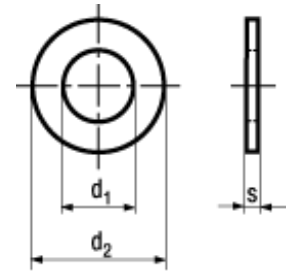

DIN 125 A

~ISO 7089

140 HV

Standard withdrawn

BN 670

Flat washers

without chamfer

Stainless steel A2 140 HV

- VSM 13904
- ~UNI 6592
- ~ČSN 021702

M1; M1,2; M1,4; M2,2: acc. VSM 13904

Article#		d ₁	d ₂	s
1421387	M1	1,1	3,2	0,3
1421395	M1,2	1,3	3,8	0,3
1421409	M1,4	1,5	3,8	0,3
1421417	M1,6	1,7	4	0,3
1253131	M2	2,2	5	0,3
1253158	M2,2	2,4	6	0,5
1253166	M2,3	2,5	6	0,5
1963910	M2,5	2,7	6	0,5
1253182	M2,6	2,8	7	0,5
1253190	M3	3,2	7	0,5
1014617	M3,5	3,7	8	0,5
1253204	M4	4,3	9	0,8
1253212	M5	5,3	10	1
1965549	M6	6,4	12	1,6
8303150	M7	7,4	14	1,6
1965557	M8	8,4	16	1,6
1755552	M10	10,5	20	2
1253255	M12	13	24	2,5
1253263	M14	15	28	2,5
1253271	M16	17	30	3
1253298	M18	19	34	3
1253301	M20	21	37	3
1253328	M22	23	39	3
1253336	M24	25	44	4
1253344	M27	28	50	4
1253352	M30	31	56	4