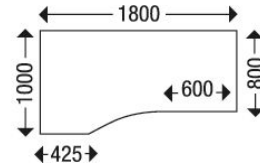

Artikelnummer: 293900

Kurzbeschreibung: Schäfer Shop Genius
Freiformschreibtisch MODENA FLEX, Ansatz links,
B 1800 mm, Buche

Langbeschreibung: Der Freiformschreibtisch MODENA FLEX hat ein stabiles 4-Fuss-Rechteckrohrgestell und ist mit Ansatz rechts oder links erhältlich. Mit einer Breite von 1800 mm und einer Tiefe von 800 bzw. 1000 mm passt der Freiformschreibtisch MODENA FLEX perfekt zur gleichnamigen Büromöbelserie des Schäfer Shops. [BR]Funktional und schnörkellos im Design, bietet Ihnen der hochwertige Freiformschreibtisch MODENA FLEX viele Einsatzmöglichkeiten. Das 4-Fuss-Rechteckrohrgestell ist aus hochwertigem, in Weissalu pulverbeschichtetem Stahl gefertigt und höhenverstellbar von 720 bis 820 mm. Die Seitenteile sind standardmässig n-förmig, Seitenteile mit nach innen versetzten Tischbeinen einseitig oder zweiseitig, die für mehr Beinfreiheit bei der Verkettung von Tischen sorgen, sind optional bestellbar. Auf dem stabilen Gestell ruht eine optisch schwebende Tischplatte aus Dreischicht-Gütefeinspanplatte der Stärke 25 mm, die zum Schutz vor Stößen zusätzlich mit einem 2 mm Kantenumleimer gearbeitet ist. Die Platte wird ganz nach Wunsch mit Ansatz rechts oder links geliefert. Beistellschränke oder Beistellcontainer können so bündig neben Ihren Arbeitsplatz gestellt werden, wodurch Sie mehr Stauraum in Reichweite und zusätzliche Ablagefläche gewinnen. Ausserdem haben Sie bei den Tischplatten, die zusätzlich mit Kabeldurchlässen ausgerüstet sind, die Wahl zwischen verschiedenen attraktiven Ausführungen aus dem Schäfer Dekorsystem. Der Freiformschreibtisch MODENA FLEX ist insgesamt 1800 mm breit und 800 bzw. 1000 mm tief. Im Schäfer Shop erhalten Sie auch das passende Zubehör zum Freiformschreibtisch MODENA FLEX, z. B. Kabelkanäle, Blenden, CPU-Halter und Druckertablar. Die Montage des Tisches ist inklusive. 4-Fuss-Rechteckrohrgestell, aus hochwertigem Stahl, pulverbeschichtet in Weissalu (RAL 9006), mit Höhenverstellern von 650 - 850 mm Gestell-Seitenteile n-förmig, Seitenteile mit nach innen versetztem/n Tischbein/Tischbeinen, einseitig, sind optional bestellbar Tischplatten aus E1 Gütefeinspanplatte, 25 mm, melaminharzbeschichtet, 2 mm Kantenumleimer, mit Kabeldurchlässen, schwebende Optik Mit Ansatz rechts oder links Schäfer-Dekorsystem, passend zum Schranksystem Tetris Solid, Tetris Wood und Tetris Wall Made in Germany Montage inklusive Optional bestellbares Zubehör: Kabelkanäle, Blenden, CPU-Halter und Druckertablar Masse: B 1800 mm x T 800/1000 mm