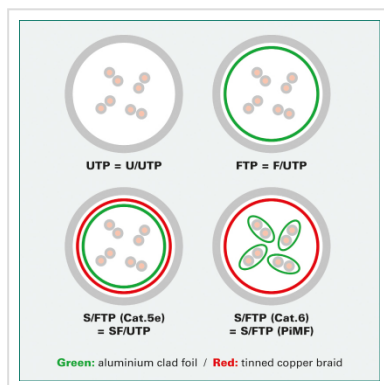

ROLINE UTP Cat.6 patchkabel, oranje, 2,0 m

Art.nr.	21.15.1547
Fabrikant	ROLINE
Art.nr. fabrikant	21.15.1547
EAN (een stuk)	7611990123896

roline
Designed for Professionals

Kant en klaar niet afgeschermd Twisted-Pair patchkabel met RJ-45 connectoren aan beide uiteinden.

- Geschikt voor professionele en industriële toepassingen.
- Klaar voor gebruik.
- Buigbaar dank zij de aan gespoten speciale tule met knikbescherming.
- 1:1 aangesloten volgens EIA/TIA568.
- Opbouw: 8 aders soepel
- Impedantie: 100 Ohm.
- Hoogwaardige vergulde contacten.

Advies:

Wij raden u aan, om bij de opbouw van een nieuw Cat.6 netwerk, de volgende componenten te gebruiken voor de hoogst mogelijke dataoverdracht en de beste test resultaten:

- 21.15.0990 ROLINE UTP Cat.6 / Class E installatiekabel massief.
- 25.16.8494/25.16.8394 ROLINE Cat.6 / Class E inbouwdozen/opbouwdozen.
- 26.11.0355/26.11.0362 ROLINE Cat.6 / Class E 19" patchpanel grijs/zwart.
- 21.15.0935 ROLINE UTP patchkabel met RJ-45 connector, grijs.

Deze productcombinatie is bij GHMT AG, een goedgekeurd testlaboratorium, op Classe E in een Channel van 100m gemeten. (Certificaat Nr. z2329b-10-D en z2330b-10-D).

Technische specificaties

Producent	ROLINE
Produkt groep	Twisted Pair Kabel
Produkt type	UTP patchkabel
Kleur	oranje
Lengte	2 m
Afschermings type	UTP
Overdracht kwaliteit	Cat6 / Class E
Impedantie	100 Ohm
Aantal aders	8
Kabel type	Soepel
Crossed	nee
Kleur (Tule)	oranje
Kabel LSOH	nee
Connector type RJ45	Standaard