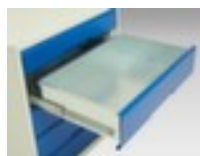

bott

Werkzeugwagen

verso

Höhe x Breite x Tiefe 965 x 800 x 550 mm, Gestellausführung 4 Rollen, Ausstattung: 2 Schubladen, 1 Schrank, Mit Doppel-Flügeltür, Gestell mit schlag- und kratzfester Pulverbeschichtung in RAL7035 Lichtgrau, Front mit Pulverbeschichtung in RAL3004 Purpurrot, Unterbau 4 Rollen

Artikelnummer: 233164

Werkzeugwagen

- Höhe x Breite x Tiefe 965 x 800 x 550 mm
- Gestellausführung 4 Rollen
- Unterbau mit 4 Rollen
- Ausstattung: 2 Schubladen, 1 Schrank
- Schubladen Höhe 2x100 mm
- Traglast je Schublade 50 kg
- Schubladenauszug 100 %
- mit Vollauszug
- Mit Auszugssperre
- Mit Doppel-Flügeltür
- Mit Schiebebügel
- Konstruktion aus Stahl, verschweißt
- Gestell mit schlag- und kratzfester Pulverbeschichtung in RAL7035