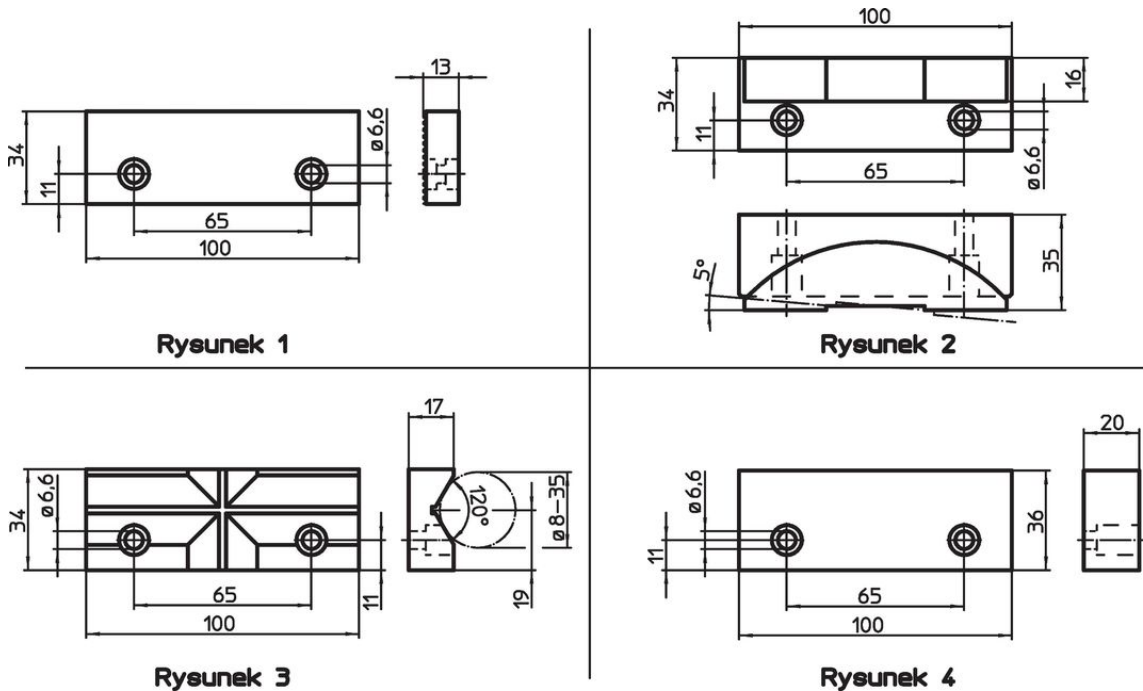

Szczęki standardowe • do imadeł

23231.0022

Opis produktu

Te szczęki to akcesoria dla imadeł EH 23231..

Materiał

Szczęka

- Stal ulepszana cieplnie

Więcej informacji

Uwagi

Zestaw zawiera śruby mocujące.

Rysunek

Informacje do zamówienia

Wymiar nominalny [mm]	 [g]	Nr art.
szczęka pryzmatyczna wykonana ze stali hartowanej, obudowa ze stali hartowanej – rysunek 3		
100	372	23231.0022