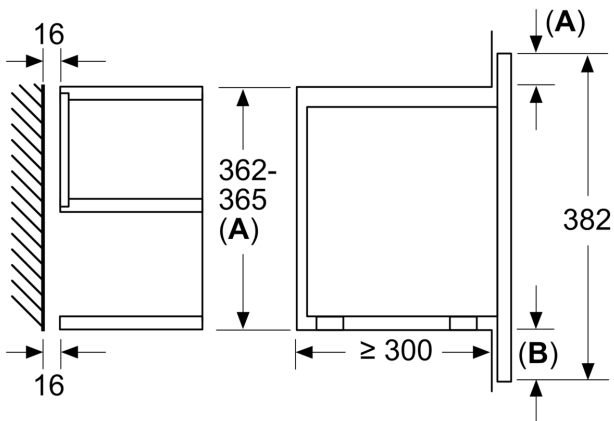

Technische Daten

Zusatzfunktionen:Nur Mikrowelle
Steuerung: elektronisch
Abmessungen des Gerätes: 382 x 594 x 318 mm
Abmessungen des Garraumes: 230 x 350 x 270 mm
Länge Anschlusskabel: 175.0 cm
Nettogewicht: 16.8 kg
Bruttogewicht: 18.6 kg
EAN-Nummer: 4242005322688
Max. Mikrowellenleistung: 900 W
Anschlusswert: 1220 W
Absicherung: 10 A
Spannung: 220-240 V
Frequenz: 50; 60 Hz
Steckerart: Schuko-/Gardy mit Erdung

Maße

- Gerätemaße (HxBxT): 382 x 594 x 318mm
- Nischenmaße (HxBxT): 382 mm x 560 mm x 300 mm
- „Maße und Einbauhinweise zu diesem Gerät gemäß technischer Zeichnung beachten“

Serie 8, Einbau-Mikrowelle, Schwarz
BFR7221B1

Maße in mm

A: Rückwand offen
B: 19,5 mm

Maße in mm

A: Rückwand offen
B: 19,5 mm

Maße in mm

A: Überstand oben:
 Nische 362: 6 mm
 Nische 365: 3 mm
B: Überstand unten: 14 mm