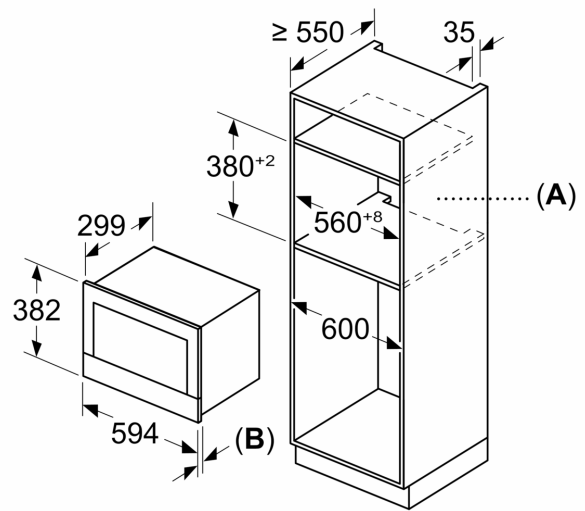

Umwelt und Sicherheit

- Starttaste
- Türkontaktschalter
- Kühlgebläse

Technische Info

- Länge des Anschlusskabels: 175 cm
- Gesamtanschlusswert Elektro: 1.22 kW
- Nennspannung: 220 - 240 V
- Einbaugerät für 60 cm breiten Oberschrank, Geeignet für 60 cm breite Hochschränke

Maße

- Gerätemaße (HxBxT): 382 x 594 x 318mm
- Nischenmaße (HxBxT): 382 mm x 560 mm x 300 mm
- „Maße und Einbauhinweise zu diesem Gerät gemäß technischer Zeichnung beachten“

Serie 8, Einbau-Mikrowelle, Schwarz
BFR7221B1

Maße in mm

A: Rückwand offen
B: 19,5 mm

Maße in mm

A: Rückwand offen
B: 19,5 mm

Maße in mm

A: Überstand oben:
 Nische 362: 6 mm
 Nische 365: 3 mm
B: Überstand unten: 14 mm