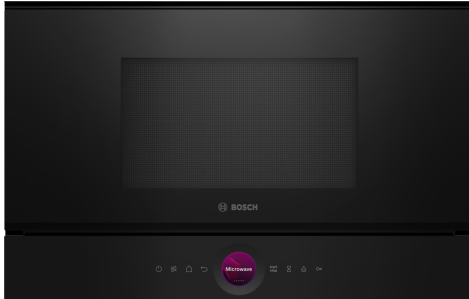

Serie 8, Einbau-Mikrowelle, Schwarz BFR7221B1

Sonderzubehör

HEZ6UCC0 Kochbuch
HEZG9AS00S Adapter

Die kompakte Mikrowelle 38cm. Inverter-Technologie: konstante Mikrowellenleistung zum schrittweisen Erhitzen von Speisen. Mikrowellen-Boost-Funktion: schnelles und einfaches Aufwärmen.

- **Der digitale Bedienring:** die einfache und innovative Art, deinen Backofen zu bedienen.
- **TFT-Touchdisplay:** digitaler Bedienring und TFT-Touchdisplay – das innovative Duo für einfachste Bedienung.
- **AutoPilot 7:** jedes Gericht gelingt perfekt durch 7 voreingestellte Automatikprogramme.
- **Edelstahl Innenraum:** leicht zu reinigender Innenraum dank glatter Oberflächen und keinerlei scharfen Kanten.
- **Reinigungsunterstützung:** reduziert den Reinigungsaufwand.

4 242005 322688

Serie 8, Einbau-Mikrowelle, Schwarz BFR7221B1

**Die kompakte Mikrowelle 38cm.
Inverter-Technologie: konstante
Mikrowellenleistung zum schrittweisen
Erhitzen von Speisen.
Mikrowellen-Boost-Funktion: schnelles
und einfaches Aufwärmen.**

Design

- Garraum aus Edelstahl mit Glasboden
- TouchControl-Bedienung
- Bedienung über Sensortasten

Reinigung

- Reinigungsunterstützung (Programm) Reinigungshilfe

Komfort

- Elektronik-Uhr
- TFT Touchdisplay
- Leicht-Bedien-Konzept: besonders einfaches, problemloses Einstellen
- AutoPilot 7 Programme
- 3 Auftau- und 4 Garprogramme im Mikrowellenbetrieb
- Quick Start: Maximale Mikrowellenleistung für 30 Sekunden
- LED-Innenbeleuchtung
- Garraumvolumen: 21 l
- Schwenktür, rechts angeschlagen