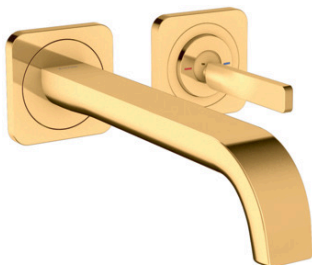

AXOR Citterio E

Einhebel-Waschtischmischer Unterputz für Wandmontage mit Pingriff, Auslauf 221 mm und Rosetten

Oberfläche: **Polished Gold Optic** Artikelnummer: **36106990**

Merkmale

- besteht aus: Einhebel-Waschtischmischer Unterputz für Wandmontage, Ablaufgarnitur
- Ausladung: 221 mm
- Griffvariante: Pingriff
- Strahlart: Laminarstrahl
- maximale Durchflussmenge bei 3 bar: 5 l/min
- Keramikmischsystem
- für Durchlauferhitzer geeignet
- unverschleißbare Ablaufgarnitur
- Anschlussart: Grundkörper
- Griff rechts oder links positionierbar, abhängig von der Installation des Grundkörpers
- EU-Taxonomie: max. 6 l/min - wesentlicher Beitrag (SC) möglich
- DVGW NW-6512CQ0629
- P-IX 28534/IO

Technologie

Zertifikate / Nachhaltigkeit

Produktabbildung