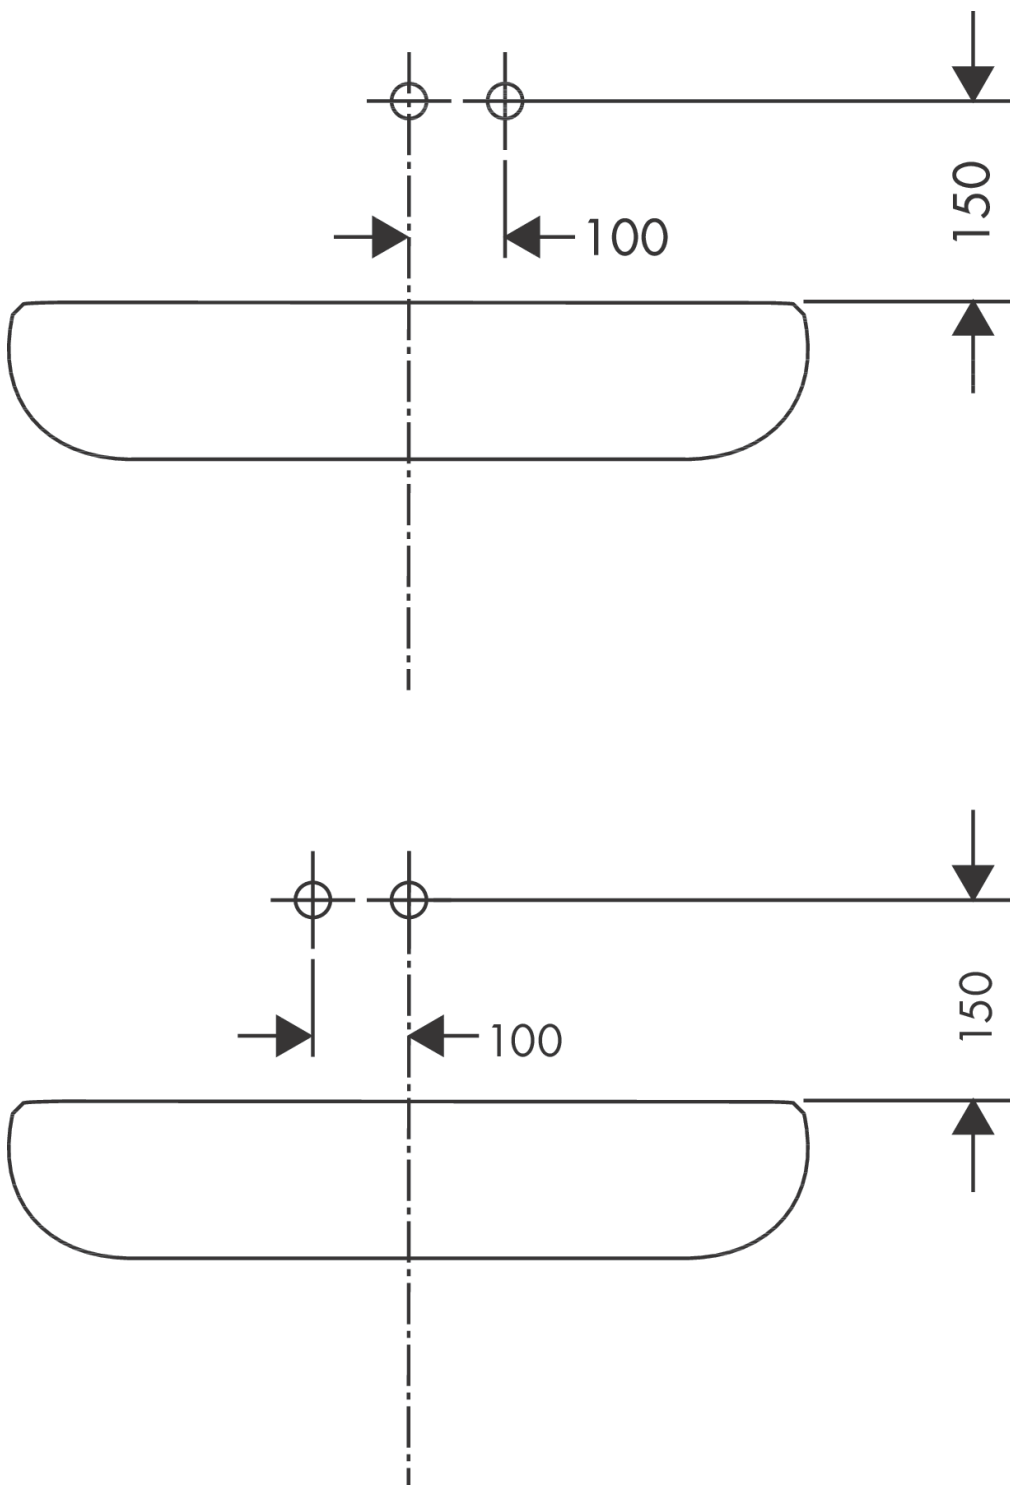

AXOR Citterio E

Einhebel-Waschtischmischer Unterputz für Wandmontage mit Pingriff, Auslauf 221 mm und Rosetten

Oberfläche: Polished Gold Optic Artikelnummer: 36106990

Einbaubeispiel