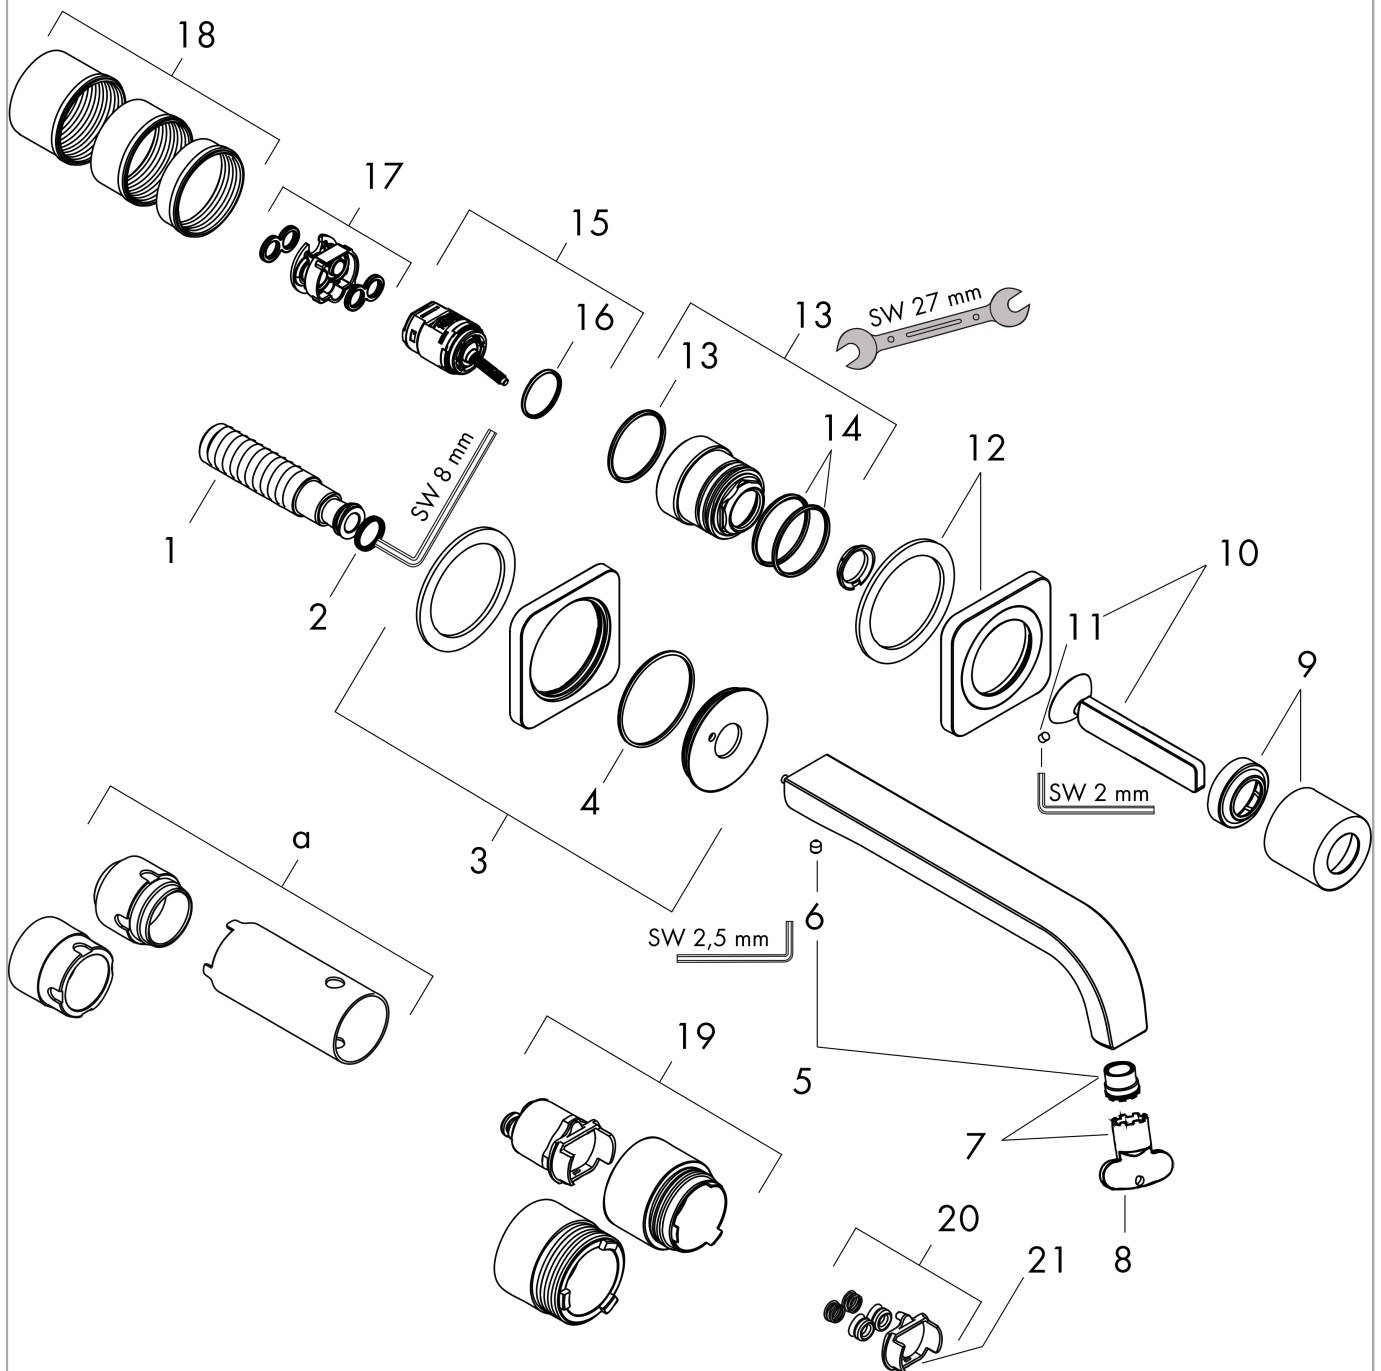

AXOR Citterio E

Einhebel-Waschtischmischer Unterputz für Wandmontage mit Pingriff, Auslauf 221 mm und Rosetten

Oberfläche: Polished Gold Optic Artikelnummer: 36106990

Explosionszeichnung

Baujahr: >11/16

AXOR Citterio E

Einhebel-Waschtischmischer Unterputz für Wandmontage mit Pingriff, Auslauf 221 mm und Rosetten

Oberfläche: **Polished Gold Optic** Artikelnummer: **36106990**

Ersatzteilliste

Baujahr: >11/16

Pos.		Artikelnummer	PG	VE
1	Anschlußnippel G½	95626000	10	1
2	O-Ring 13x2	98128000	1	1
3	Rosette für Auslauf	92337990	66	1
4	O-Ring 47x2	98392000	1	1
5	Auslauf 220 mm	92336990	69	1
6	Strahlregler laminar M16,5x1 (5 l/min)	95382000	9	1
7	Montageschlüssel	98987000	3	1
8	Kappe	95776990	60	1
9	Griff	92335990	66	1
10	Madenschraube M4x6	97767000	1	1
11	Rosette für Griff	92334990	66	1
12	Mutter	95777000	12	1
13	O-Ring 34x2	98383000	2	1
14	Kartusche kpl.	96783000	13	1
15	O-Ring 21,95x1,78	95169000	1	1
16	Adapter für Kartusche	95644000	5	1
17	Gewindehülsen Set	97971000	9	1
18	Verlängerung 25 mm für 13622180	31971000	98	1
19	Umrüstset	95643000	9	1
20	Adapter für Kartusche	97280000	2	1
a	Verlängerung für 38111180	38982000	16	1
b	Grundkörper	13622180	98	1
c	Ablauf	50001990	98	1
d	Adapter für vertauschte Anschlüsse	93561000	18	1