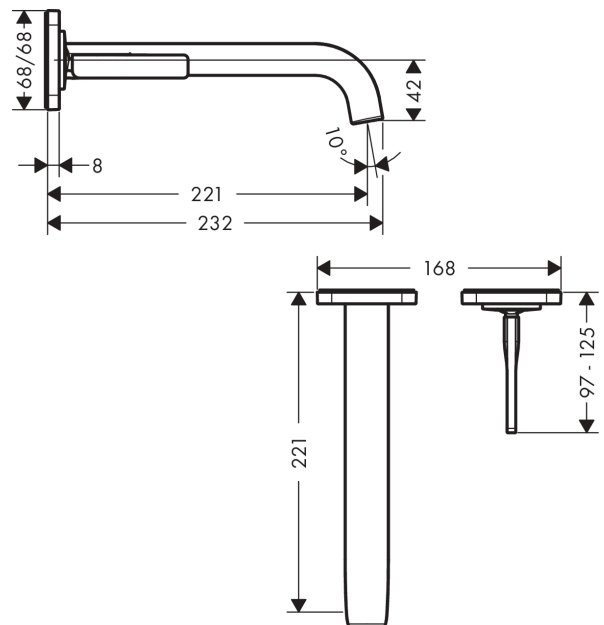

### Merkmale

- besteht aus: Einhebel-Waschtischmischer Unterputz für Wandmontage, Ablaufgarnitur
- Ausladung: 221 mm
- Griffvariante: Pingriff
- Strahlart: Laminarstrahl
- maximale Durchflussmenge bei 3 bar: 5 l/min
- Keramikmischsystem
- für Durchlauferhitzer geeignet
- unverschleißbare Ablaufgarnitur
- Anschlussart: Grundkörper
- Griff rechts oder links positionierbar, abhängig von der Installation des Grundkörpers
- EU-Taxonomie: max. 6 l/min - wesentlicher Beitrag (SC) möglich
- DVGW NW-6512CQ0629
- P-IX 28534/IO

### Maßzeichnung