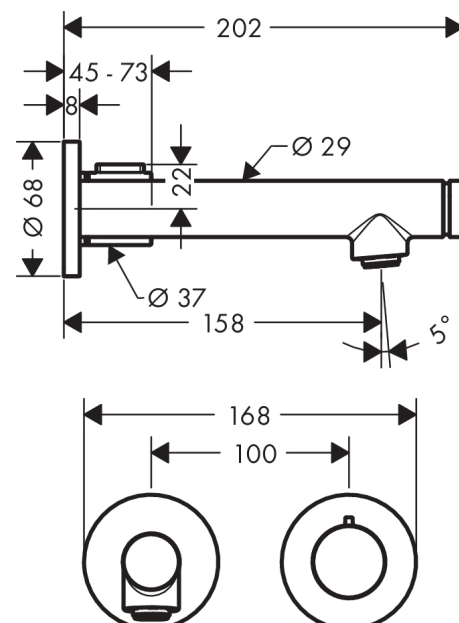

#### Merkmale

- besteht aus: Waschtischmischer Unterputz für Wandmontage, Ablaufgarnitur
- Ausladung: 158 mm
- Griffvariante: Zylindergriff
- Strahlart: Normalstrahl
- maximale Durchflussmenge bei 3 bar: 5 l/min
- Start/ Stop Ventil zur Bedienung der Verbraucher
- Trennung von Temperatursteuerung und Öffnen/ Schließen
- für Durchlauferhitzer geeignet
- unverschließbare Ablaufgarnitur
- Anschlussart: Grundkörper
- Anschlussgröße: DN15
- Griff rechts oder links positionierbar, abhängig von der Installation des Grundkörpers
- EU-Taxonomie: max. 6 l/min - wesentlicher Beitrag (SC) möglich
- DVGW DW-6512CQ0622
- PA-IX 7311/IO

#### Maßzeichnung