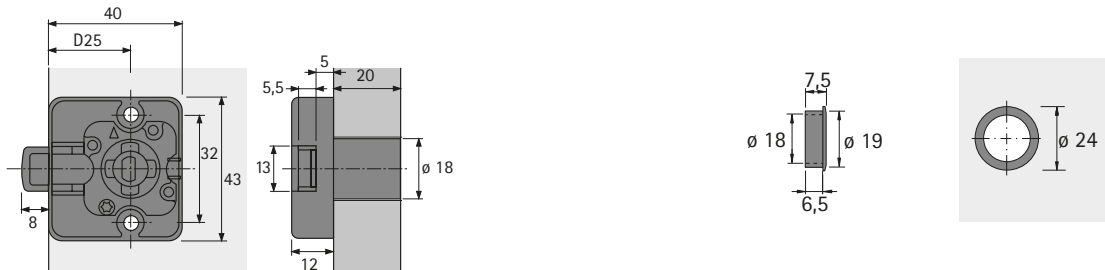

Zylinderfallenschloss

- ▶ Prestige 2000
- ▶ Für auswechselbare Innenzylinder

Zylinderfallenschloss

- ▶ Rechts und links schließend
- ▶ Komplett mit Rosette
- ▶ Vernickelt
- ▶ Innenzylinder bitte separat bestellen

Seitenverweis:

- ▶ Innenzylinder, siehe Seiten 692
- ▶ Zubehör, siehe Seite 683
- ▶ Technische Information, siehe Seiten 714 - 715

Ausführung	Bestell-Nr.	VE
Z23, \varnothing 18 mm	0 045 741	1/10 St.

Planungsmaße