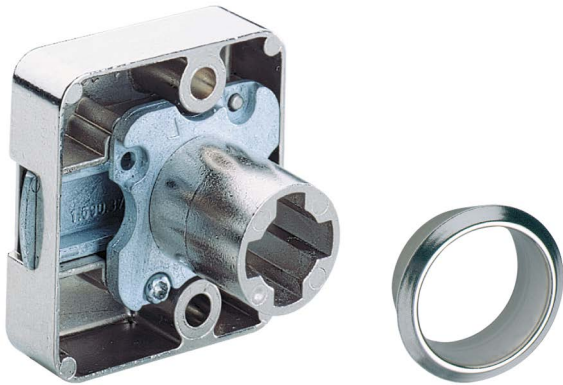

Zylinderfallenschloss

- ▶ Prestige 2000
- ▶ Für auswechselbare Innenzylinder

Zylinderfallenschloss

- ▶ Rechts und links schließend
- ▶ Komplett mit Rosette
- ▶ Vernickelt
- ▶ Innenzylinder bitte separat bestellen

Seitenverweis:

- ▶ Innenzylinder, siehe Seiten 692
- ▶ Zubehör, siehe Seite 683
- ▶ Technische Information, siehe Seiten 714 - 715

Ausführung	Bestell-Nr.	VE
Z23, \varnothing 18 mm	0 045 741	1/10 St.

Planungsmaße