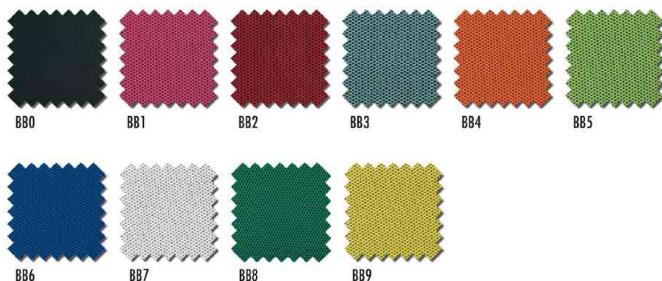

## Kinderdrehstuhl "HIGH S'COOL"

- mit stufenloser Sitzhöhenverstellung mit Toplift
- ergonomisch geformter Rücken mit synchroner Federwirkung und höhenverstellbarer Wirbelsäulenstütze
- Rückenlehne in Höhe und Tiefe verstellbar
- Muldensitz
- formschönes und stabiles Fußkreuz in schwarz
- lastabhängig gebremste Sicherheits-Doppelrollen für Teppichböden
- High-Tec 3D-Netzstoff, strapazierfähig / schmutzabweisend, 100% Polyester
- Lehnenhöhe: 490 mm
- Sitzmaße: (B)450 x (T)400 x (H)420 - 550 mm
- weitere Farben auf Anfrage erhältlich!

Farbübersicht

Produkt	Ausführung	Sitzbezug	Sitzfarbe	Tragkraft	Hersteller-Nummer	Bestell-Nummer
Kinderdrehstuhl "HIGH S'COOL"	ohne Armlehnen	Stoff	apfelgrün	60 kg	70570 BB50	77240052
		Stoff	blau	60 kg	70570 BB60	77240051
	ohne Armlehnen	Stoff	orange	60 kg	70570 BB40	77240053
		Stoff	pink	60 kg	70570 BB10	77240081
	ohne Armlehnen	Stoff	rot	60 kg	70570 BB20	77240090
Zubehör: Hartbodenrollen					6991	70699950