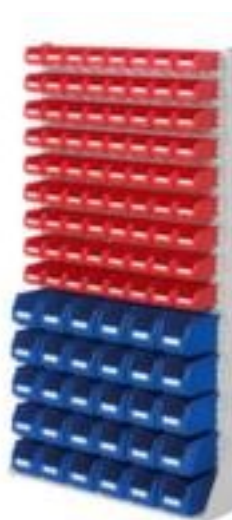

Kappes

rayonnage avec bacs à bec - rayonnage départ

RasterPlan®

hauteur x largeur x profondeur 1790
x 1000 x 240 mm, 102 bacs en
polyéthylène, utilisation unilatéral -
conçu pour un montage mural,
montants avec revêtement en
plastique résistant à l'usure en
RAL7035 gris clair

RasterPlan

KAPPES

Numéro d'article: 209433

Kappes Rayonnage RasterPlan®

avec bacs à bec Favorit

rayonnage avec bacs à bec - rayonnage départ

- hauteur x largeur x profondeur 1790 x 1000 x 240 mm
- 102 bacs en polyéthylène
- garnissage 72 x H x l x P 75 x 105 x 160 mm, 30 x H x l x P 130 x 140 x 230 mm
- utilisation unilatéral - conçu pour un montage mural
- paroi arrière avec plaque à fentes pour accrocher et décrocher les bacs à l'horizontale
- structure en acier
- montants avec revêtement en plastique résistant à l'usure en RAL7035 gris clair
- Pour votre sécurité pour des raisons de stabilité, il est fortement conseillé de cheviller le rayonnage au sol