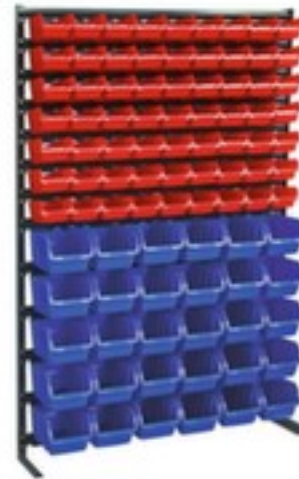

### rayonnage avec bacs à bec

hauteur x largeur x profondeur 1650 x 1114 x 350 mm, 93 bacs en plastique coloris ROUGE/BLEU, utilisation unilatéral - conçu pour un montage mural, montants avec finition époxy résistante aux chocs et aux rayures en RAL7016 gris anthracite

Numéro d'article: 272402

rayonnage avec bacs à bec

- hauteur x largeur x profondeur 1650 x 1114 x 350 mm
- 93 bacs en plastique coloris ROUGE/BLEU
- garnissage 63 x H x l x P 75 x 116 x 161 mm, 30 x H x l x P 126 x 170 x 240 mm
- Bacs empilable, avec évidement pour le champ d'inscription
- utilisation unilatéral - conçu pour un montage mural
- Attache stabilisatrice assurant une grande stabilité
- structure en acier
- montants avec finition époxy résistante aux chocs et aux rayures en RAL7016 gris anthracite

		entretoise
hauteur	1650 mm	surface de montant finition peinture époxy
largeur	1114 mm	couleur du montant gris anthracite // RAL7016
profondeur	350 mm	Couleur des bacs ROUGE/BLEU
équipement rayonnage	bacs à bec	Poids 26,5 kg
nombre de bacs	93 pièce	