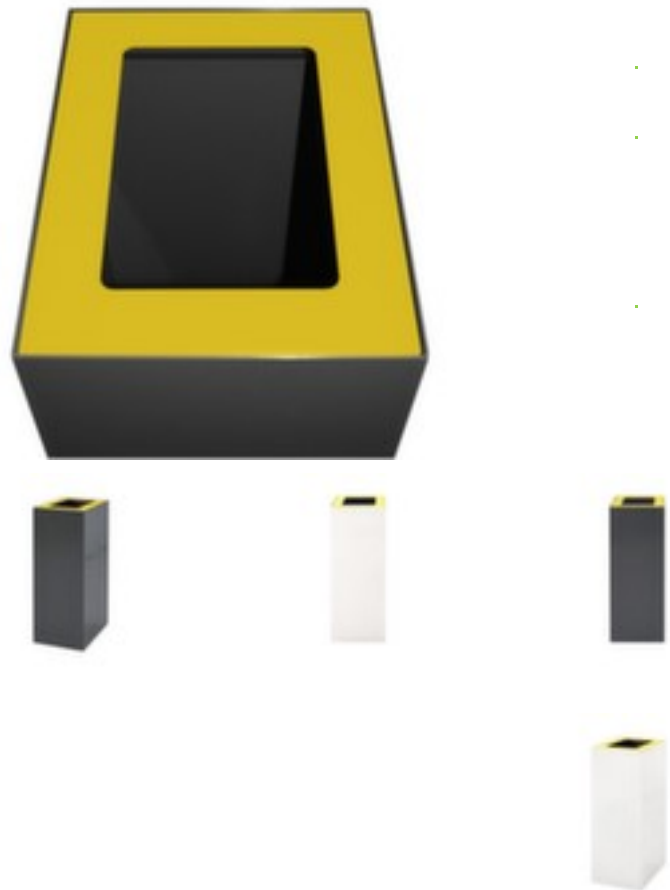

deksel met inworpopening

voor afvalverzamelaar 1 x 60 l, vorm rechthoekig, lengte x breedte 330 x 255 mm, deksel met 1 inworpopening, van staal met slag- en krasvaste poedercoating in geel

Artikelnummer: 255102

deksel met inworpopening

- voor afvalverzamelaar 1 x 60 l
- vorm rechthoekig
- lengte x breedte 330 x 255 mm
- deksel met 1 inworpopening
- van staal met slag- en krasvaste poedercoating in geel

Technische details

verwijdermiddel	Accessoires	lengte	330 mm
type deksel	deksel met inworpopening	breedte	255 mm
voor baktype	afvalverzamelaar	materiaal deksel	staal
deksel uitrusting	1 inworpopening	oppervlak deksel	m. poedercoating
voor bak	60 l	kleur deksel	geel

verzameleenheid	1 stuks	vorm	rechthoekig
hoogte	20 mm	gewicht	0,54 kg

Dit past ook bij ...

185093		veegmachine, met hand-aandrijving, veegbreedte 750 mm, met 50 l vuilcontainer, veegsysteem met 2 tegen elkaar in draaiende schotelborstels en extra veegwals, 2 grote loopwielen
206135		waarschuwbord, vloeropsteller, van kunststof
222717		handvegerset, van kunststof in groen
225064		uitrustingset buitenreiniging, set bestaande uit: 1 afvalgrijper, 1 straatbezem, 1 randschep
505152		presentatiehoes, DIN A5 in staand formaat, frame van staaldraad met kunststof ommanteling in 5 kleuren, frame met metalen oog