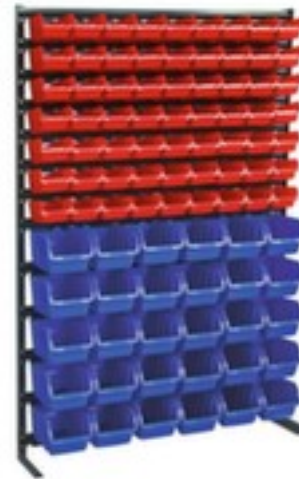

ADB

rayonnage avec bacs à bec

hauteur x largeur x profondeur 1650 x 1114 x 350 mm, 93 bacs en plastique coloris ROUGE/BLEU, utilisation unilatéral - conçu pour un montage mural, montants avec finition époxy résistante aux chocs et aux rayures en RAL7016 gris anthracite

Numéro d'article: 272402

rayonnage avec bacs à bec

- hauteur x largeur x profondeur 1650 x 1114 x 350 mm
- 93 bacs en plastique coloris ROUGE/BLEU
- garnissage 63 x H x l x P 75 x 116 x 161 mm, 30 x H x l x P 126 x 170 x 240 mm
- Bacs empilable, avec évidement pour le champ d'inscription
- utilisation unilatéral - conçu pour un montage mural
- Attache stabilisatrice assurant une grande stabilité
- structure en acier
- montants avec finition époxy résistante aux chocs et aux rayures en RAL7016 gris anthracite

Détails techniques

type de meuble	rayonnage	matériau de bac	plastique
type de rayonnage	rayonnage avec bacs à bec	bac modèle	empilable
matériau	acier	utilisation	unilatéral
conducteur d'électricité	non	stabilité / renfort /	attache stabilisatrice

		entretoise
hauteur	1650 mm	surface de montant finition peinture époxy
largeur	1114 mm	couleur du montant gris anthracite // RAL7016
profondeur	350 mm	Couleur des bacs ROUGE/BLEU
équipement rayonnage	bacs à bec	Poids 26,5 kg
nombre de bacs	93 pièce	