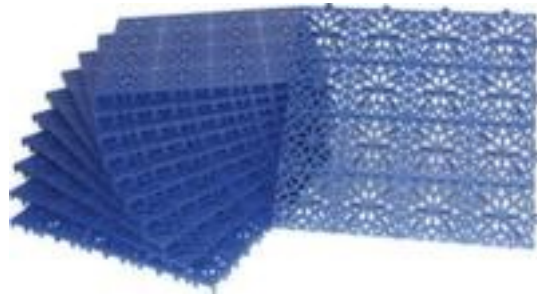

Miltex

dalle caillebotis de sol Yoga Easy Event

système emboîtable, hauteur x longueur x largeur 14 x 300 x 300 mm, résistant résist. rayonnements UV

lot 11 pièce

Numéro d'article: 455565

Miltex Revêtement dur Yoga Easy Event

Haute résistance mécanique

dalle caillebotis de sol

- système emboîtable
- hauteur x longueur x largeur 14 x 300 x 300 mm
- résistant résist. rayonnements UV
- Force max. 220 t
- testé selon DIN 51130 R10

Détails techniques

| | | | |
|----------------------------------|------------------------|---------------------------|-------------------------|
| équipement du poste de travail | revêtement de sol | longueur | 300 mm |
| revêtement de sol | caillebotis de sol | largeur | 300 mm |
| confection | système emboîtable | conducteur d'électricité | non |
| module | dalle | difficilement inflammable | non |
| lieu d'utilisation | intérieur et extérieur | résistance | résist. rayonnements UV |
| matériau de surface de roulement | polypropylène | charge admissible | 220 t |
| couleur | bleu | norme | DIN 51130 R10 (testé) |
| hauteur | 14 mm | Poids | 3 kg |

Accessoires

| | | |
|--------|---|---|
| 455576 |  | rebord caillebotis de sol, système emboîtable, hauteur x longueur x largeur 14 x 300 x 55 mm, résistant résist. rayonnements UV |
| 455587 |  | élément angulaire caillebotis de sol, système emboîtable, hauteur x longueur x largeur 14 x 55 x 55 mm, résistant résist. rayonnements UV |