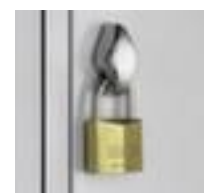

C+P

lockerkast

Classic

hoogte x breedte x diepte 1800 x 810 x 500 mm, 2 vak(ken), vak breedte 400 mm, Afsluitbaar met draaigrendelsluiting, onderbouw sokkel, romp met moffellak, front met moffellak

Artikelnummer: 526925

CLASSIC

C+P Garderobekast en locker Classic

lockerkast

- hoogte x breedte x diepte 1800 x 810 x 500 mm
- 2 vak(ken)
- vak breedte 400 mm
- per vak hoedenplank, kledingstang, haak
- vleugel deur
- Afsluitbaar met draaigrendelsluiting
- onderbouw sokkel
- constructie van plaatstaal
- romp met moffellak
- front met moffellak