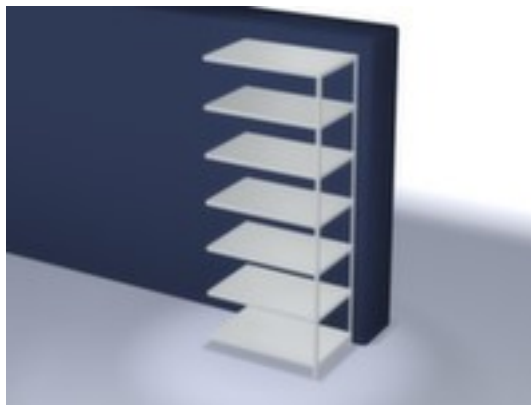

hofs magazijnstelling - aanbouwveld

hoogte x breedte x diepte 3000 x 1300 x 800 mm, veldlast 1400 kg / vaklast 200 kg, 7 niveaus met Stalen bodem, gebruik eenzijdig - ontworpen voor plaatsing tegen een wand, staanders verzinkt met kunststof coating in RAL7035 lichtgrijs, niveaus verzinkt met kunststof coating in RAL7035 lichtgrijs

Artikelnummer: 640104

hofs
REGALSYSTEME

hofs Systemenschroefstelling

Aanbouwstelling

magazijnstelling - aanbouwveld

- Geschikt voor archiefruimtes en magazijnen
- schroefstelsysteem
- hoogte x breedte x diepte 3000 x 1300 x 800 mm
- veldlast 1400 kg / vaklast 200 kg
- vak breedte x diepte 1300 x 800 mm
- 7 niveaus met Stalen bodem

- 3-voudige veiligheidsrand van 40 mm hoog en gesloten hoeken zorgt voor hoge stabiliteit en bescherming tegen verwondingen
- vakhoogtes zijn afhankelijk van het doel en uw behoeften verstelbaar in stappen van 25 mm
- gebruik eenzijdig - ontworpen voor plaatsing tegen een wand
- constructie van staal
- staanders verzinkt met kunststof coating in RAL7035 lichtgrijs
- niveaus verzinkt met kunststof coating in RAL7035 lichtgrijs
- inhoud levering: aanbouwstelling met 2 staanders, aantal niveaus zie aanbod
- Leveringstoestand gedemonteerd
- GS-getest, RAL-keurmerk
- 5 jaar garantie
- volgens DIN EN 15635 moeten legbordstellingen die 4 keer zo hoog zijn als de stellingdiepte (verhouding 4:1) aan de vloer worden bevestigd en geborgd
- eenzijdig met de hand te bevoorraden stellingen met een hoogte vanaf 2.500 mm moeten altijd worden geborgd
- extra legborden/niveaus zijn leverbaar als accessoire en zijn uit te breiden tot de maximale veldlast
- De aangegeven vaklasten gelden bij een gelijkmatig verdeelde belasting