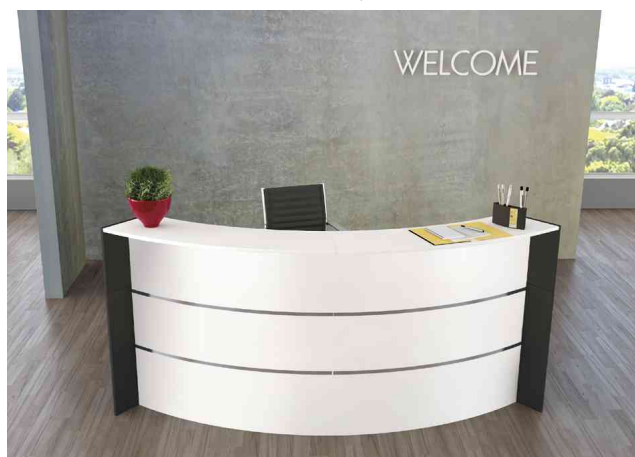

Visuel de référence: Montre le produit en utilisation

Visuel de référence: Montre le produit en utilisation