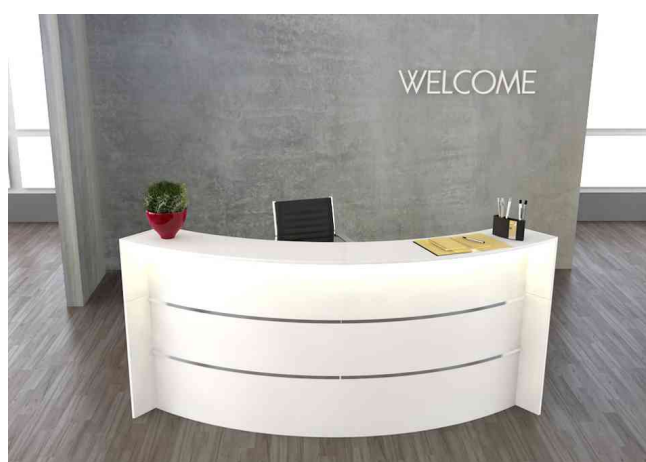

Comptoir arrondi BARI, pour max. 1 personne

- composé de deux éléments arrondis R2000 39,5° et de panneaux latéraux
- construction modulaire solide en bois / acier solide
- les panneaux de particules sont mélaminés et ont des bords en ABS résistants aux chocs
- base solide en acier, thermolaqué blanc
- plan de travail: (P)800 x (H)19 mm
- dans le plan de travail se trouvent 2 passages pour les câbles
- façade du comptoir avec des bandes décoratives en acier inoxydable (20 mm de haut)
- décor de la façade en tôle d'acier thermolaquée en blanc ou anthracite

Accessoire: Élément de rangement: avec étagère réglable, offre suffisamment de place pour le PC, les classeurs, les documents • version avec porte verrouillable

Accessoire: Eclairage LED: bande d'éclairage LED de 2,5 m de long, 5 m de câble d'alimentation, 150 LED, ampoules: 12 Watt, flux lumineux: 622,4 Lumen, couleur de la lumière: 4.200 K, rendu de couleur: 80 Ra, classe énergétique: F, consommation: 11 kWh/1.000 h, durée de vie: 30.000 heures, tension: 12 Volt, puissance lumineuse: env. 102,5 Lux, fiche Euro

Livré démonté - service de montage sur demande !

Adapté pour:

- médecins
- hôtels
- cabinets

Visuel de référence: Montre le produit en utilisation