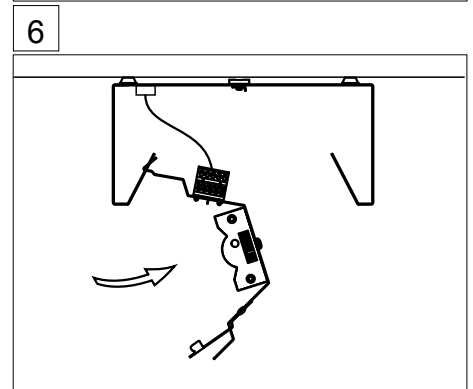

L = Leuchtenlänge
 A1 = Befestigungsabstand
 A3 = Bef.-Abst. Bandmontage

Option

THLA/1500-2 LED
 THLA/1500-3 LED
 THLA 2x T5/T8
 THLA 3x T5/T8

Option

THLA/1500-3 LED
 THLA 2x T5/T8
 THLA 3x T5/T8

THLA/1500-1 LED
 THLA/1500-2 LED
 THLA 1x T5/T8

1	Tragschiene SDT	1825 2580 150 1825 3580 150	SDT 58/II unverdrahtet L=3070 mm SDT 58/III unverdrahtet L=4605 mm
2	Tragschienen Endstück SDTE	1890 0231 100	SDTE (1 Paar)
3	Tragschienen Verbinder SDTSV	1890 0092 100	SDTSV
4a	Traverse SDTT	1890 0057 100 1890 0055 100	SDTT T2 - 120 für THLA 2xT5/T8 SDTT T3 - 160 für THLA 3xT5/T8 oder 1500-3 LED
4b	Winkelaufhänger SDT-WA	6820 9300 120	SDT-WA für THLA 1xT5/T8 oder 1500-1/-2 LED
5a	KettenAufhänge-Satz SDTTK	1890 0056 100	SDTTK für SDTT
5b	Knotenkette KK	9282 9300 100	KK 30 m
6	Leuchtaufhänger SDLAD	1890 0068 100	SDLAD