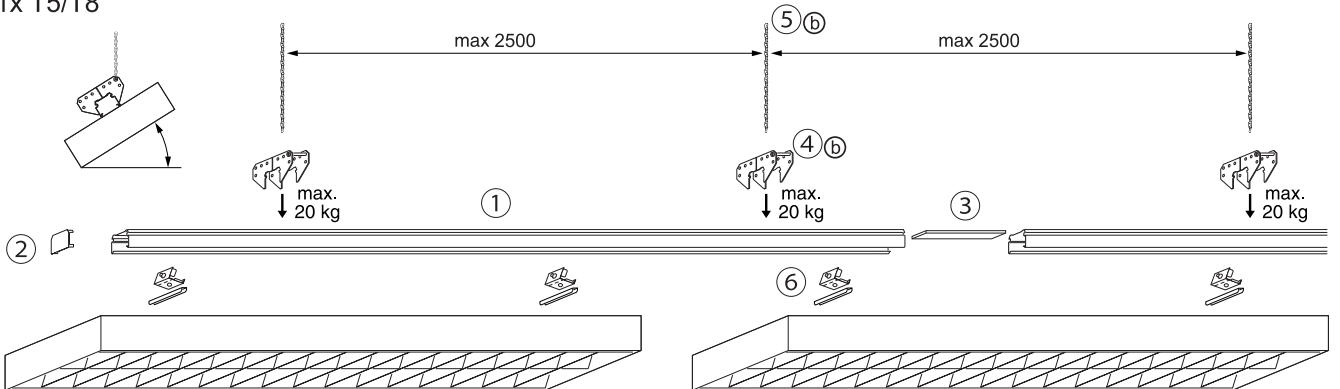

L = Leuchtenlänge
 A1 = Befestigungsabstand
 A3 = Bef.-Abst. Bandmontage

Option

THLA/1500-2 LED
 THLA/1500-3 LED
 THLA 2x T5/T8
 THLA 3x T5/T8

Option

THLA/1500-3 LED
 THLA 2x T5/T8
 THLA 3x T5/T8

THLA/1500-1 LED
 THLA/1500-2 LED
 THLA 1x T5/T8

1	Tragschiene SDT	1825 2580 150 1825 3580 150	SDT 58/II unverdrahtet L=3070 mm SDT 58/III unverdrahtet L=4605 mm
2	Tragschienen Endstück SDTE	1890 0231 100	SDTE (1 Paar)
3	Tragschienen Verbinder SDTSV	1890 0092 100	SDTSV
4a	Traverse SDTT	1890 0057 100 1890 0055 100	SDTT T2 - 120 für THLA 2xT5/T8 SDTT T3 - 160 für THLA 3xT5/T8 oder 1500-3 LED
4b	Winkelaufhänger SDT-WA	6820 9300 120	SDT-WA für THLA 1xT5/T8 oder 1500-1/-2 LED
5a	KettenAufhänge-Satz SDTTK	1890 0056 100	SDTTK für SDTT
5b	Knotenkette KK	9282 9300 100	KK 30 m
6	Leuchtaufhänger SDLAD	1890 0068 100	SDLAD