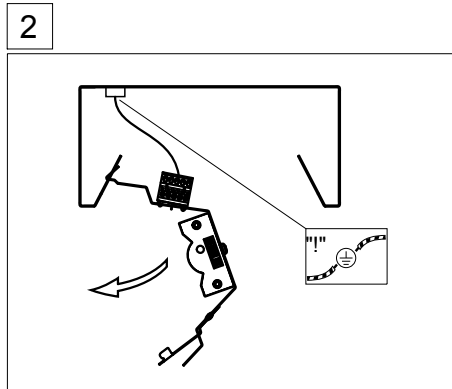

L = Leuchtenlänge
 A1 = Befestigungsabstand
 A3 = Bef.-Abst. Bandmontage

Option

THLA/1500-2 LED
 THLA/1500-3 LED
 THLA 2x T5/T8
 THLA 3x T5/T8

Option

THLA/1500-3 LED
 THLA 2x T5/T8
 THLA 3x T5/T8

THLA/1500-1 LED
 THLA/1500-2 LED
 THLA 1x T5/T8

1	Tragschiene SDT	1825 2580 150 1825 3580 150	SDT 58/II unverdrahtet L=3070 mm SDT 58/III unverdrahtet L=4605 mm
2	Tragschienen Endstück SDTE	1890 0231 100	SDTE (1 Paar)
3	Tragschienen Verbinder SDTSV	1890 0092 100	SDTSV
4a	Traverse SDTT	1890 0057 100 1890 0055 100	SDTT T2 - 120 für THLA 2xT5/T8 SDTT T3 - 160 für THLA 3xT5/T8 oder 1500-3 LED
4b	Winkelaufhänger SDT-WA	6820 9300 120	SDT-WA für THLA 1xT5/T8 oder 1500-1/-2 LED
5a	KettenAufhänge-Satz SDTTK	1890 0056 100	SDTTK für SDTT
5b	Knotenkette KK	9282 9300 100	KK 30 m
6	Leuchtaufhänger SDLAD	1890 0068 100	SDLAD