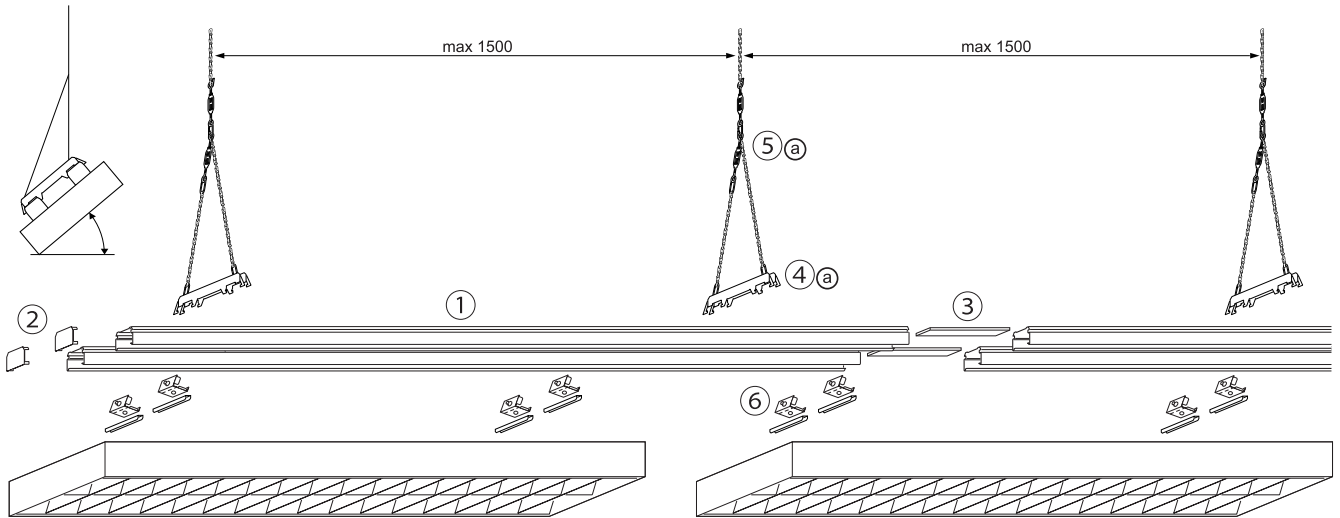

L = Leuchtenlänge
 A1 = Befestigungsabstand
 A3 = Bef.-Abst. Bandmontage

Option

THLA/1500-2 LED
 THLA/1500-3 LED
 THLA 2x T5/T8
 THLA 3x T5/T8

Option

THLA/1500-3 LED
 THLA 2x T5/T8
 THLA 3x T5/T8

THLA/1500-1 LED
 THLA/1500-2 LED
 THLA 1x T5/T8

1	Tragschiene SDT	1825 2580 150 1825 3580 150	SDT 58/II unverdrahtet L=3070 mm SDT 58/III unverdrahtet L=4605 mm
2	Tragschienen Endstück SDTE	1890 0231 100	SDTE (1 Paar)
3	Tragschienen Verbinder SDTSV	1890 0092 100	SDTSV
4a	Traverse SDTT	1890 0057 100 1890 0055 100	SDTT T2 - 120 für THLA 2xT5/T8 SDTT T3 - 160 für THLA 3xT5/T8 oder 1500-3 LED
4b	Winkelaufhänger SDT-WA	6820 9300 120	SDT-WA für THLA 1xT5/T8 oder 1500-1/-2 LED
5a	KettenAufhänge-Satz SDTTK	1890 0056 100	SDTTK für SDTT
5b	Knotenkette KK	9282 9300 100	KK 30 m
6	Leuchtaufhänger SDLAD	1890 0068 100	SDLAD