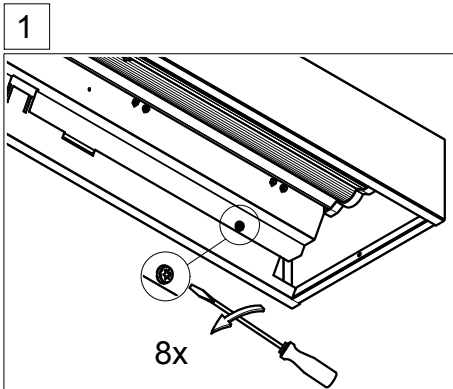

L = Leuchtenlänge
 A1 = Befestigungsabstand
 A3 = Bef.-Abst. Bandmontage

Option

THLA/1500-2 LED
 THLA/1500-3 LED
 THLA 2x T5/T8
 THLA 3x T5/T8

Option

THLA/1500-3 LED
 THLA 2x T5/T8
 THLA 3x T5/T8

THLA/1500-1 LED
 THLA/1500-2 LED
 THLA 1x T5/T8

1	Tragschiene SDT	1825 2580 150 1825 3580 150	SDT 58/II unverdrahtet L=3070 mm SDT 58/III unverdrahtet L=4605 mm
2	Tragschienen Endstück SDTE	1890 0231 100	SDTE (1 Paar)
3	Tragschienen Verbinder SDTSV	1890 0092 100	SDTSV
4a	Traverse SDTT	1890 0057 100 1890 0055 100	SDTT T2 - 120 für THLA 2xT5/T8 SDTT T3 - 160 für THLA 3xT5/T8 oder 1500-3 LED
4b	Winkelaufhänger SDT-WA	6820 9300 120	SDT-WA für THLA 1xT5/T8 oder 1500-1/-2 LED
5a	KettenAufhänge-Satz SDTTK	1890 0056 100	SDTTK für SDTT
5b	Knotenkette KK	9282 9300 100	KK 30 m
6	Leuchtaufhänger SDLAD	1890 0068 100	SDLAD