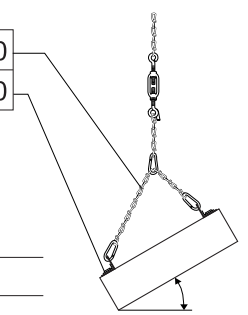

L = Leuchtenlänge
 A1 = Befestigungsabstand
 A3 = Bef.-Abst. Bandmontage

Option

THLA/1500-2 LED
 THLA/1500-3 LED
 THLA 2x T5/T8
 THLA 3x T5/T8

Option

THLA/1500-3 LED
 THLA 2x T5/T8
 THLA 3x T5/T8

THLA/1500-1 LED
 THLA/1500-2 LED
 THLA 1x T5/T8

1	Tragschiene SDT	1825 2580 150 1825 3580 150	SDT 58/II unverdrahtet L=3070 mm SDT 58/III unverdrahtet L=4605 mm
2	Tragschienen Endstück SDTE	1890 0231 100	SDTE (1 Paar)
3	Tragschienen Verbinder SDTSV	1890 0092 100	SDTSV
4a	Traverse SDTT	1890 0057 100 1890 0055 100	SDTT T2 - 120 für THLA 2xT5/T8 SDTT T3 - 160 für THLA 3xT5/T8 oder 1500-3 LED
4b	Winkelaufhänger SDT-WA	6820 9300 120	SDT-WA für THLA 1xT5/T8 oder 1500-1/-2 LED
5a	KettenAufhänge-Satz SDTTK	1890 0056 100	SDTTK für SDTT
5b	Knotenkette KK	9282 9300 100	KK 30 m
6	Leuchtaufhänger SDLAD	1890 0068 100	SDLAD