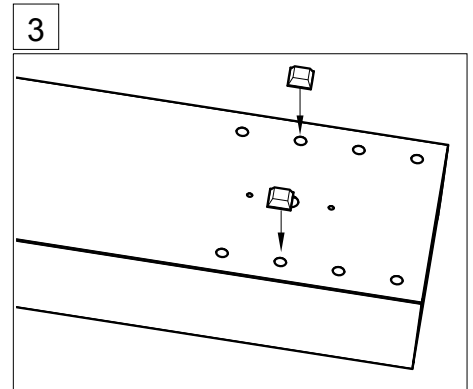

L = Leuchtenlänge
 A1 = Befestigungsabstand
 A3 = Bef.-Abst. Bandmontage

Option

THLA/1500-2 LED
 THLA/1500-3 LED
 THLA 2x T5/T8
 THLA 3x T5/T8

Option

THLA/1500-3 LED
 THLA 2x T5/T8
 THLA 3x T5/T8

THLA/1500-1 LED
 THLA/1500-2 LED
 THLA 1x T5/T8

1	Tragschiene SDT	1825 2580 150 1825 3580 150	SDT 58/II unverdrahtet L=3070 mm SDT 58/III unverdrahtet L=4605 mm
2	Tragschienen Endstück SDTE	1890 0231 100	SDTE (1 Paar)
3	Tragschienen Verbinder SDTSV	1890 0092 100	SDTSV
4a	Traverse SDTT	1890 0057 100 1890 0055 100	SDTT T2 - 120 für THLA 2xT5/T8 SDTT T3 - 160 für THLA 3xT5/T8 oder 1500-3 LED
4b	Winkelaufhänger SDT-WA	6820 9300 120	SDT-WA für THLA 1xT5/T8 oder 1500-1/-2 LED
5a	KettenAufhänge-Satz SDTTK	1890 0056 100	SDTTK für SDTT
5b	Knotenkette KK	9282 9300 100	KK 30 m
6	Leuchtaufhänger SDLAD	1890 0068 100	SDLAD