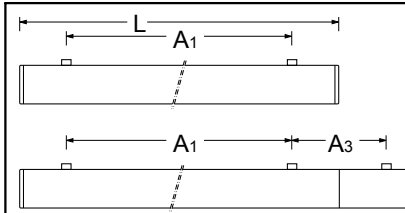

INSTRUCTION

THLA/1500-1 LED

6811 .... ..

REGIOLUX

Regiolux GmbH
D-97484 Königsberg/Bay.
Telefon (0 95 25) 89-0
Telefax (0 95 25) 89 73 4
http://www.regiolux.de
e-Mail: info@regiolux.de

	L	A1	A3
THLA/1500-1	1548	1300	248

L = Leuchtenlänge
A1 = Befestigungsabstand
A3 = Bef.-Abst. Bandmontage