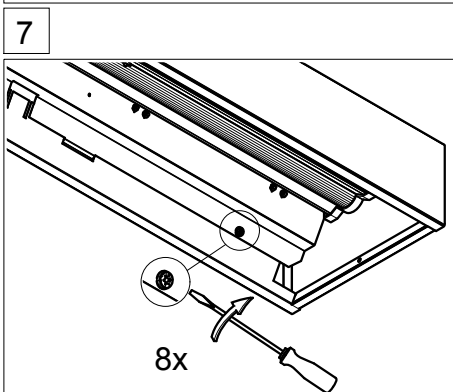

L = Leuchtenlänge
 A1 = Befestigungsabstand
 A3 = Bef.-Abst. Bandmontage

Option

THLA/1500-2 LED
 THLA/1500-3 LED
 THLA 2x T5/T8
 THLA 3x T5/T8

Option

THLA/1500-3 LED
 THLA 2x T5/T8
 THLA 3x T5/T8

THLA/1500-1 LED
 THLA/1500-2 LED
 THLA 1x T5/T8

1	Tragschiene SDT	1825 2580 150 1825 3580 150	SDT 58/II unverdrahtet L=3070 mm SDT 58/III unverdrahtet L=4605 mm
2	Tragschienen Endstück SDTE	1890 0231 100	SDTE (1 Paar)
3	Tragschienen Verbinder SDTSV	1890 0092 100	SDTSV
4a	Traverse SDTT	1890 0057 100 1890 0055 100	SDTT T2 - 120 für THLA 2xT5/T8 SDTT T3 - 160 für THLA 3xT5/T8 oder 1500-3 LED
4b	Winkelaufhänger SDT-WA	6820 9300 120	SDT-WA für THLA 1xT5/T8 oder 1500-1/-2 LED
5a	KettenAufhänge-Satz SDTTK	1890 0056 100	SDTTK für SDTT
5b	Knotenkette KK	9282 9300 100	KK 30 m
6	Leuchtaufhänger SDLAD	1890 0068 100	SDLAD