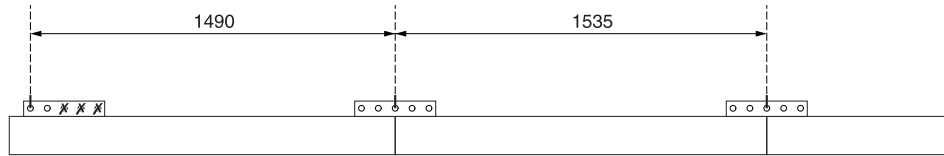

L = Leuchtenlänge
 A1 = Befestigungsabstand
 A3 = Bef.-Abst. Bandmontage

Option

THLA/1500-2 LED
 THLA/1500-3 LED
 THLA 2x T5/T8
 THLA 3x T5/T8

Option

THLA/1500-3 LED
 THLA 2x T5/T8
 THLA 3x T5/T8

THLA/1500-1 LED
 THLA/1500-2 LED
 THLA 1x T5/T8

1	Tragschiene SDT	1825 2580 150 1825 3580 150	SDT 58/II unverdrahtet L=3070 mm SDT 58/III unverdrahtet L=4605 mm
2	Tragschienen Endstück SDTE	1890 0231 100	SDTE (1 Paar)
3	Tragschienen Verbinder SDTSV	1890 0092 100	SDTSV
4a	Traverse SDTT	1890 0057 100 1890 0055 100	SDTT T2 - 120 für THLA 2xT5/T8 SDTT T3 - 160 für THLA 3xT5/T8 oder 1500-3 LED
4b	Winkelaufhänger SDT-WA	6820 9300 120	SDT-WA für THLA 1xT5/T8 oder 1500-1/-2 LED
5a	KettenAufhänge-Satz SDTTK	1890 0056 100	SDTTK für SDTT
5b	Knotenkette KK	9282 9300 100	KK 30 m
6	Leuchtaufhänger SDLAD	1890 0068 100	SDLAD