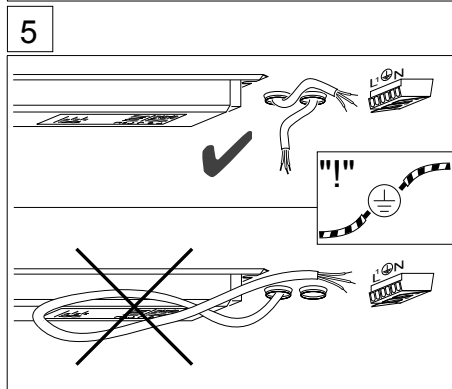

L = Leuchtenlänge
 A1 = Befestigungsabstand
 A3 = Bef.-Abst. Bandmontage

Option

THLA/1500-2 LED
 THLA/1500-3 LED
 THLA 2x T5/T8
 THLA 3x T5/T8

Option

THLA/1500-3 LED
 THLA 2x T5/T8
 THLA 3x T5/T8

THLA/1500-1 LED
 THLA/1500-2 LED
 THLA 1x T5/T8

1	Tragschiene SDT	1825 2580 150 1825 3580 150	SDT 58/II unverdrahtet L=3070 mm SDT 58/III unverdrahtet L=4605 mm
2	Tragschienen Endstück SDTE	1890 0231 100	SDTE (1 Paar)
3	Tragschienen Verbinder SDTSV	1890 0092 100	SDTSV
4a	Traverse SDTT	1890 0057 100 1890 0055 100	SDTT T2 - 120 für THLA 2xT5/T8 SDTT T3 - 160 für THLA 3xT5/T8 oder 1500-3 LED
4b	Winkelaufhänger SDT-WA	6820 9300 120	SDT-WA für THLA 1xT5/T8 oder 1500-1/-2 LED
5a	KettenAufhänge-Satz SDTTK	1890 0056 100	SDTTK für SDTT
5b	Knotenkette KK	9282 9300 100	KK 30 m
6	Leuchtaufhänger SDLAD	1890 0068 100	SDLAD