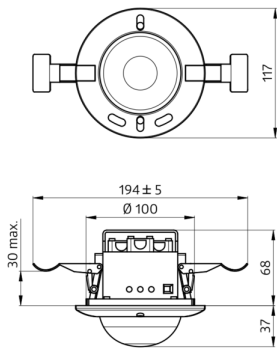

Technische gegevens

Spanning:	110 - 240 V AC 50 / 60 Hz
Afmetingen:	OB= Ø 124 x 85 mm IB= Ø 117 x 100 mm
Verbruik:	ca. 2,2 W

Detectiebereik:	horizontaal 360° (Plafondmontage)
Reikwijdte:	max. Ø 24 m dwars max. Ø 8 m frontaal max. Ø 6,4 m zittend
Detectiezone voor dwars langs de melder lopen:	450 m ² / 2,5 m Montagehoogte
Montagehoogte min./max./aanbevolen:	2 m / 10 m / 2,5 m
Beschermingsgraad/-klasse:	OB= IP20 / Klasse II IB= IP20 / Klasse II
Omgevingstemperatuur:	-25 °C tot +50 °C
Behuizing:	polycarbonaat, UV-bestendig
	Kanaal 1 en Kanaal 2 (lichtsturing)
DALI-uitgang:	max. 25 DALI / DSI EVSA´s op elk kanaal
Oriëntatieverlichting:	10 - 30 % / OFF / 1 min - 60 min / ∞
	Kanaal 3 (lichtsturing)
Schakelvermogen:	max. 10 DALI / DSI EVSA´s
	Kanaal 1 tot kanaal 3
Nalooptijd:	1 min - 60 min
Ingestelde helderheidswaarde:	40 - 1200 Lux
	Gemengd licht meting

Omschrijving

Sokkel IP54 PD4-TRIO-OB

Kleur

wit

Code

92386

EAN-Code

4007529923861

Afmetingen 92755

Afmetingen 92750

**Detectie bereik**

- 1: Dwars langs de melder lopen
- 2: Frontaal naar de melder lopen
- 3: Zittende activiteit

**Schakelschema**