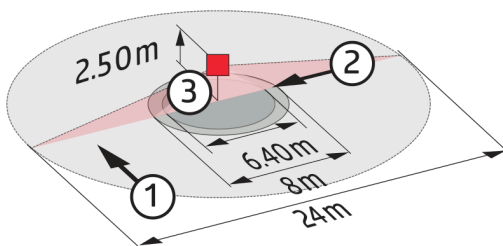

Technische gegevens

Spanning:	110 - 240 V AC 50 / 60 Hz
Afmetingen:	OB= Ø 124 x 85 mm IB= Ø 117 x 100 mm
Verbruik:	ca. 2,2 W

Detectiebereik:	horizontaal 360° (Plafondmontage)
Reikwijdte:	max. Ø 24 m dwars max. Ø 8 m frontaal max. Ø 6,4 m zittend
Detectiezone voor dwars langs de melder lopen:	450 m ² / 2,5 m Montagehoogte
Montagehoogte min./max./aanbevolen:	2 m / 10 m / 2,5 m
Beschermingsgraad/-klasse:	OB= IP20 / Klasse II IB= IP20 / Klasse II
Omgevingstemperatuur:	-25 °C tot +50 °C
Behuizing:	polycarbonaat, UV-bestendig
	Kanaal 1 en Kanaal 2 (lichtsturing)
DALI-uitgang:	max. 25 DALI / DSI EVSA´s op elk kanaal
Oriëntatieverlichting:	10 - 30 % / OFF / 1 min - 60 min / ∞
	Kanaal 3 (lichtsturing)
Schakelvermogen:	max. 10 DALI / DSI EVSA´s
	Kanaal 1 tot kanaal 3
Nalooptijd:	1 min - 60 min
Ingestelde helderheidswaarde:	40 - 1200 Lux
	Gemengd licht meting

Afmetingen 92755

Afmetingen 92750

**Detectie bereik**

- 1: Dwars langs de melder lopen
- 2: Frontaal naar de melder lopen
- 3: Zittende activiteit

**Schakelschema**