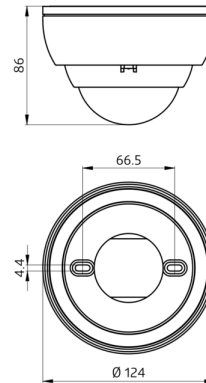

Technische gegevens

Spanning:	110 - 240 V AC 50 / 60 Hz
Afmetingen:	OB= Ø 124 x 85 mm IB= Ø 117 x 100 mm
Verbruik:	ca. 2,2 W

Detectiebereik:	horizontaal 360° (Plafondmontage)
Reikwijdte:	max. Ø 24 m dwars max. Ø 8 m frontaal max. Ø 6,4 m zittend
Detectiezone voor dwars langs de melder lopen:	450 m ² / 2,5 m Montagehoogte
Montagehoogte min./max./aanbevolen:	2 m / 10 m / 2,5 m
Beschermingsgraad/-klasse:	OB= IP20 / Klasse II IB= IP20 / Klasse II
Omgevingstemperatuur:	-25 °C tot +50 °C
Behuizing:	polycarbonaat, UV-bestendig
	Kanaal 1 en Kanaal 2 (lichtsturing)
DALI-uitgang:	max. 25 DALI / DSI EVSA´s op elk kanaal
Oriëntatieverlichting:	10 - 30 % / OFF / 1 min - 60 min / ∞
	Kanaal 3 (lichtsturing)
Schakelvermogen:	max. 10 DALI / DSI EVSA´s
	Kanaal 1 tot kanaal 3
Nalooptijd:	1 min - 60 min
Ingestelde helderheidswaarde:	40 - 1200 Lux
	Gemengd licht meting

Omschrijving

Sokkel IP54 PD4-TRIO-OB

Kleur

wit

Code

92386

EAN-Code

4007529923861

Afmetingen 92755

Afmetingen 92750

**Detectie bereik**

- 1: Dwars langs de melder lopen
- 2: Frontaal naar de melder lopen
- 3: Zittende activiteit

**Schakelschema**