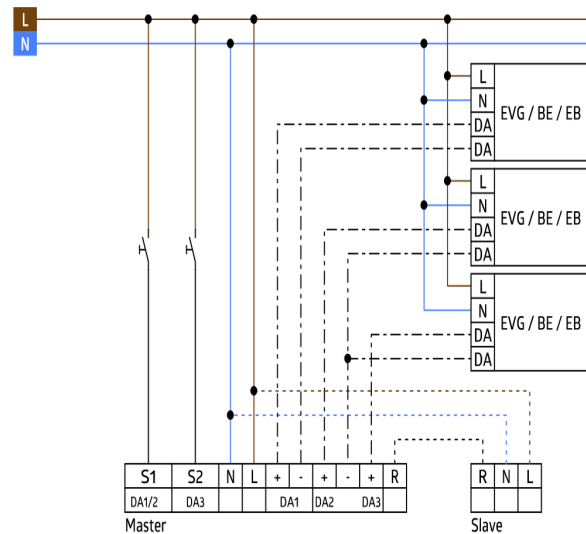

Technische gegevens

Spanning:	110 - 240 V AC 50 / 60 Hz
Afmetingen:	OB= Ø 124 x 85 mm IB= Ø 117 x 100 mm
Verbruik:	ca. 2,2 W

Detectiebereik:	horizontaal 360° (Plafondmontage)
Reikwijdte:	max. Ø 24 m dwars max. Ø 8 m frontaal max. Ø 6,4 m zittend
Detectiezone voor dwars langs de melder lopen:	450 m ² / 2,5 m Montagehoogte
Montagehoogte min./max./aanbevolen:	2 m / 10 m / 2,5 m
Beschermingsgraad/-klasse:	OB= IP20 / Klasse II IB= IP20 / Klasse II
Omgevingstemperatuur:	-25 °C tot +50 °C
Behuizing:	polycarbonaat, UV-bestendig
	Kanaal 1 en Kanaal 2 (lichtsturing)
DALI-uitgang:	max. 25 DALI / DSI EVSA´s op elk kanaal
Oriëntatieverlichting:	10 - 30 % / OFF / 1 min - 60 min / ∞
	Kanaal 3 (lichtsturing)
Schakelvermogen:	max. 10 DALI / DSI EVSA´s
	Kanaal 1 tot kanaal 3
Nalooptijd:	1 min - 60 min
Ingestelde helderheidswaarde:	40 - 1200 Lux
	Gemengd licht meting

Omschrijving

Sokkel IP54 PD4-TRIO-OB

Kleur

wit

Code

92386

EAN-Code

4007529923861

Afmetingen 92755

Afmetingen 92750

**Detectie bereik**

- 1: Dwars langs de melder lopen
- 2: Frontaal naar de melder lopen
- 3: Zittende activiteit

**Schakelschema**