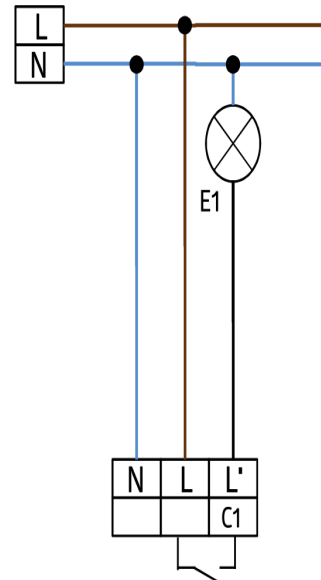

Technische gegevens

Spanning:	110 - 240 V
Afmetingen:	Ø 80 x 61 mm
Verbruik:	0,3 W
Detectiebereik:	horizontaal 360° (Plafondmontage)
Reikwijdte:	max. Ø 8 m dwars max. Ø 4,8 m frontaal max. Ø 3,2 m zittend
Detectiezone voor dwars langs de melder lopen:	50 m ² / 2,5 m Montagehoogte
Montagehoogte	2 m / 5 m / 2,5 m

min./max./aanbevolen:

Beschermingsgraad/-klasse:	IP23 / Klasse II
Omgevingstemperatuur:	-25 °C tot +50 °C
Behuizing:	polycarbonaat, UV-bestendig
Aansluiting en kabel:	0,5 - 1,5 mm ² voor draad met een massieve kern
Schakelvermogen:	1000 W, cos φ = 1 500 VA, cos φ = 0,5
Contacttype:	1x μ-contact, maakcontact/NO
Nalooptijd:	15 s - 60 min
Inschakeldrempel:	10 - 2000 Lux

Bestelgegevens

Omschrijving	Kleur	Code	EAN-Code
10 x BL2-IB	wit	93327	4007529933273

Accessoires

Omschrijving	Kleur	Code	EAN-Code
IR-BL	-	93055	4007529930555
Beschermingskorf BSK (Ø 200 x 90 mm)	wit	92199	4007529921997
RC-filter	wit	10880	4007529108800
Mini RC-filter	zwart	10882	4007529108824
Montage set BL2-OB	wit	93256	4007529932566
Montage set BL2-VZ	wit	93251	4007529932511

Detectie bereik

- 1: Dwars langs de melder lopen
- 2: Frontaal naar de melder lopen
- 3: Zittende activiteit

Schakelschema