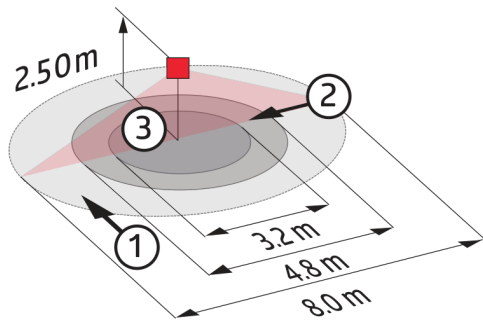

Detectie bereik

- 1: Dwars langs de melder lopen
- 2: Frontaal naar de melder lopen
- 3: Zittende activiteit