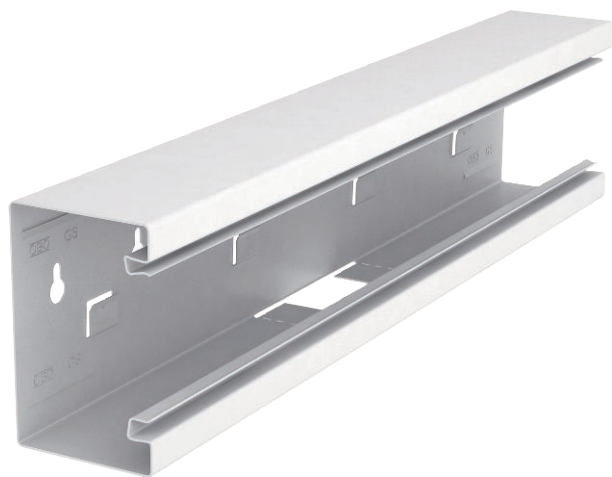

Technisch specificatieblad

T-stuk voor wandgoot Rapid 80, type GS-S70110

Artikelnr. 6277060

T-stuk , geschikt voor directe wandmontage.

St Staal

Stamgegevens

Bestelnr.	6277060
Type	GS-ST70110RW
Dimensie	70x110mm
Kleur	zuiver wit
RAL-nummer	9010
Materiaal	staal
Materiaal-afk.	St
Kleinste verkoop-eenheid (VG)	1 Stuk
Gewicht	127,00 kg/100 st.

Technische gegevens

Lengte	500,00 mm
Breedte	110,00 mm
Zijhoogte	70,00 mm
Breedte van de aftakking	105,00 mm
Uitvoering	Bodemdeel
Aantal deksels	1
Kanaalverbinder	<input type="checkbox"/>
Kabelklem	<input type="checkbox"/>
Montagetype van deksels	intern
Montagegat in bodem	<input checked="" type="checkbox"/>
Dekselbreedte	76,5 mm
Breedte bovenstuk 2	0,00 mm
Breedte bovenstuk 3	0,00 mm
Beschermfolie	<input checked="" type="checkbox"/>
Symmetrisch	<input checked="" type="checkbox"/>