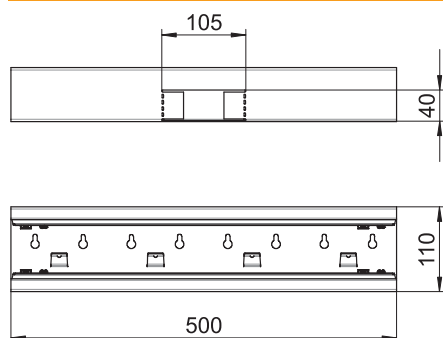

Technisch specificatieblad

T-stuk voor wandgoot Rapid 80, type GS-S70110

Artikelnr. 6277060

T-stuk , geschikt voor directe wandmontage.

St Staal

Stamgegevens

Bestelnr.	6277060
Type	GS-ST70110RW
Dimensie	70x110mm
Kleur	zuiver wit
RAL-nummer	9010
Materiaal	staal
Materiaal-afk.	St
Kleinste verkoop-eenheid (VG)	1 Stuk
Gewicht	127,00 kg/100 st.

Technische gegevens

Lengte	500,00 mm
Breedte	110,00 mm
Zijhoogte	70,00 mm
Breedte van de aftakking	105,00 mm
Uitvoering	Bodemdeel
Aantal deksels	1
Kanaalverbinder	<input type="checkbox"/>
Kabelklem	<input type="checkbox"/>
Montagetype van deksels	intern
Montagegat in bodem	<input checked="" type="checkbox"/>
Dekselbreedte	76,5 mm
Breedte bovenstuk 2	0,00 mm
Breedte bovenstuk 3	0,00 mm
Beschermfolie	<input checked="" type="checkbox"/>
Symmetrisch	<input checked="" type="checkbox"/>