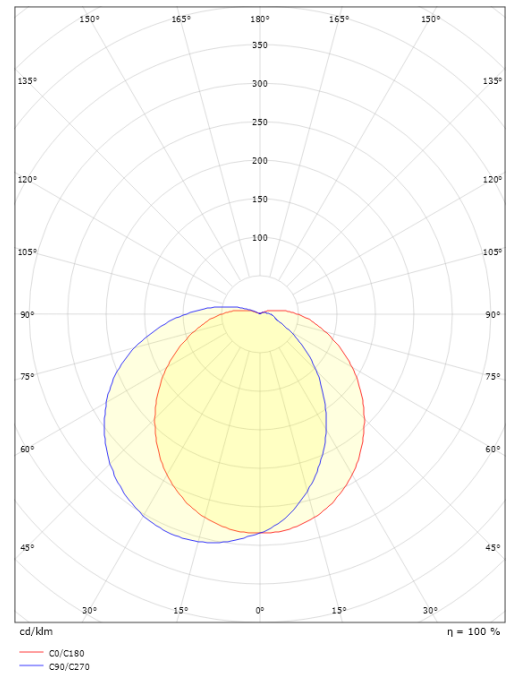

Uno 1100 Zwart 420lm 3000K Ra>80 Twilight

Artikelcode: 644644
EAN: 7021986446449

Elektrisch

System wattage: 11.5W
Spanning: 220-240V
Max. armaturen per stroomonderbreker: B10: 33, B16: 52, C10: 40, C16: 64

Lichttechniek

Soort lichtbron: LED
Luminous flux: 420lm
Werkzaamheid: 37 lm/W
Kleurtemperatuur: 3000K
Kleurweergave (CRI): Ra>80
MacAdams factor: SDCM: 3
levensduur: L70/B50>50,000
Lichtverdeling: Direct
Optiek: Plastic Opal
Bundelhoek: 120°

Controle/dimmen

Type: Twilight

Bescherming

Isolatieklasse: Klasse II
Brandbeveiligings klasse: 850°C - 30s

Energie en goedkeuringen

Bevat enn lichtbron met energieklasse: E
BVB: Ja

Materiaal en afwerking

Behuizing: Aluminium
Kleur: Zwart (RAL 9004)
Materiaal afdekking: UV-stabilized polycarbonate

Montage/Aansluiting

Montage: Opbouw, Binnen / Buiten
Module: 1100
Aansluiting: Schroefloos klemmenblok

Afmetingen

Diameter (mm) D: 270
Diepte (D): 130
Gewicht (kg) bruto/netto: 2.05 / 1.855

Verpakking

Verpakkingsafmetingen (mm): 270 x 270 x 142

7 0 2 1 9 8 6 4 4 6 4 4 9