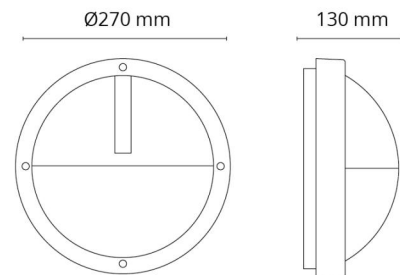

Lichttechniek

Soort lichtbron: LED
 Luminous flux: 420lm
 Werkzaamheid: 37 lm/W
 Kleurtemperatuur: 3000K
 Kleurweergave (CRI): Ra>80
 MacAdams factor: SDCM: 3
 levensduur: L70/B50>50,000
 Lichtverdeling: Direct
 Optiek: Plastic Opal
 Bundelhoek: 120°

Montage/Aansluiting

Montage: Opbouw, Binnen / Buiten
 Module: 1100
 Aansluiting: Schroefloos klemmenblok

Afmetingen

Diameter (mm) D: 270
 Diepte (D): 130
 Gewicht (kg) bruto/netto: 2.05 / 1.855

Verpakking

Verpakkingsafmetingen (mm): 270 x 270 x 142

7 0 2 1 9 8 6 4 4 6 4 4 9