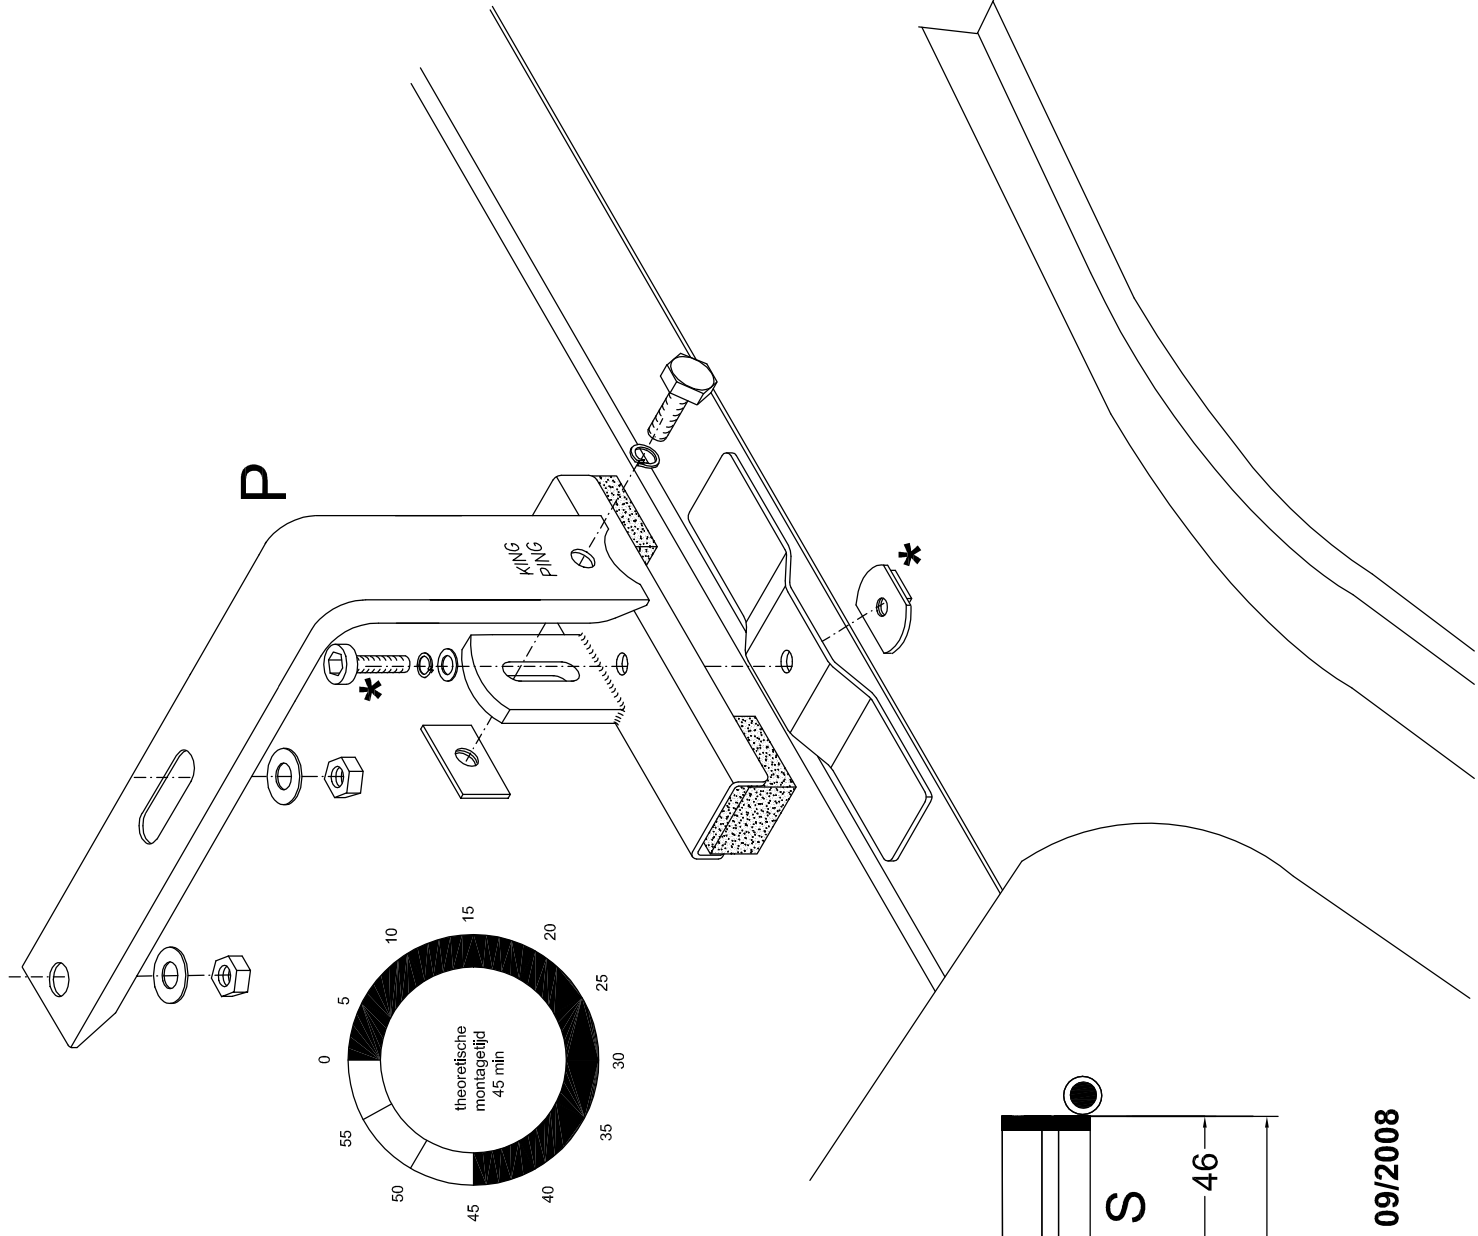

**Citroën Jumpy 2007**  
**Fiat Scudo 2007**  
**Peugeot Expert 2007**

280x143cm. L2 H1

 S 8cm.	 M8x20 8X	 M6x25 8X	 6 Nm * 8X
 P 9.5cm.	 M8 2X	 M6 8X	 * 8X
 P	 3xD M8 16X	 2xD M6 8X	 * 8X
 M8	 M8 8X	 M6 16X	 * 8X
	 M8 8X	 KING ALL 2X	

ALUCJLL280143X - ALUFSELL280143X - ALUPELL280143X 09/2008