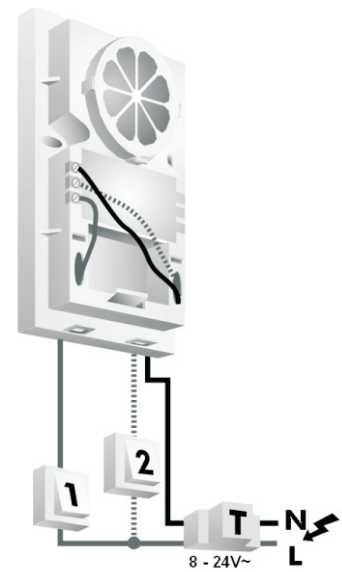

7ATL 008

7BAC 008

7URA EL

Bestellnummern	Ausführung
7ATL 008	El.-mechanischer Doppelklang-Gong weiss quadratisch, 8V 50-60Hz

☑ Gehäusefarbe

Bestellnummern	Ausführung
7BAC 008	El.-mechanischer Doppelklang-Gong weiss rechteckig, 8V 50-60Hz

☑ Gehäusefarbe

Bestellnummern	Ausführung
7URA EL	Elektronischer 32 Melodiengong weiss rechteckig, 8-24V 50-60Hz

☑ Gehäusefarbe

7ATL 008 / 7BAC 008

- Elektromechanischer Türgong
- Zweiklang Gong
- Weißes Gehäuse mit schwarzem Boden

7 URA EL

- Elektronischer Türgong
- 32 verschiedene Melodien
- 2 Klingeltaster anschließbar
- Weißes Gehäuse mit schwarzem Boden

**Türgongs
für Wandaufbau**

Technische Daten	7ATL 008 und 7BAC 008 elektromechanisch	7URA EL elektronisch
Anschlussspannung	8V~ 50-60Hz	8V-24V~ 50-60Hz und 3 x 1,5V Batterien (nicht im Lieferumfang)
Sound / Melodien	Zweiklang Gong	32 Melodien
Abmessungen	7ATL 008: 115 x 115 x 51mm 7BAC 008: 170 x 105 x 53mm	170 x 105 x 52mm
Gewicht	7ATL 008: 220g 7BAC 008: 240g	240g
Empfohlene(s) Kabel	1,5 mm ²	1,5 mm ²