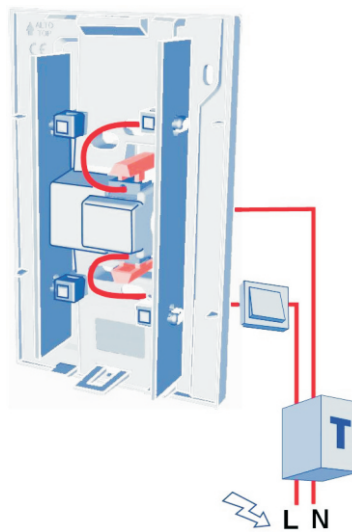

7ATL 008

7BAC 008

7URA EL

Bestellnummern	Ausführung
7ATL 008	El.-mechanischer Doppelklang-Gong weiss quadratisch, 8V 50-60Hz

☑ Gehäusefarbe

Bestellnummern	Ausführung
7BAC 008	El.-mechanischer Doppelklang-Gong weiss rechteckig, 8V 50-60Hz

☑ Gehäusefarbe

Bestellnummern	Ausführung
7URA EL	Elektronischer 32 Melodiengong weiss rechteckig, 8-24V 50-60Hz

☑ Gehäusefarbe

7ATL 008 / 7BAC 008

- Elektromechanischer Türgong
- Zweiklang Gong
- Weißes Gehäuse mit schwarzem Boden

7 URA EL

- Elektronischer Türgong
- 32 verschiedene Melodien
- 2 Klingeltaster anschließbar
- Weißes Gehäuse mit schwarzem Boden

**Türgongs
für Wandaufbau**

Technische Daten	7ATL 008 und 7BAC 008 elektromechanisch	7URA EL elektronisch
Anschlussspannung	8V~ 50-60Hz	8V-24V~ 50-60Hz und 3 x 1,5V Batterien (nicht im Lieferumfang)
Sound / Melodien	Zweiklang Gong	32 Melodien
Abmessungen	7ATL 008: 115 x 115 x 51mm 7BAC 008: 170 x 105 x 53mm	170 x 105 x 52mm
Gewicht	7ATL 008: 220g 7BAC 008: 240g	240g
Empfohlene(s) Kabel	1,5 mm ²	1,5 mm ²