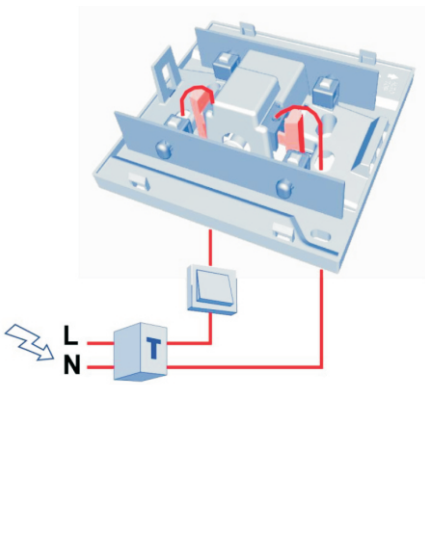

7ATL 008

7BAC 008

7URA EL

Bestellnummern	Ausführung
7ATL 008	El.-mechanischer Doppelklang-Gong weiss quadratisch, 8V 50-60Hz

☑ Gehäusefarbe

Bestellnummern	Ausführung
7BAC 008	El.-mechanischer Doppelklang-Gong weiss rechteckig, 8V 50-60Hz

☑ Gehäusefarbe

Bestellnummern	Ausführung
7URA EL	Elektronischer 32 Melodiengong weiss rechteckig, 8-24V 50-60Hz

☑ Gehäusefarbe

7ATL 008 / 7BAC 008

- Elektromechanischer Türgong
- Zweiklang Gong
- Weißes Gehäuse mit schwarzem Boden

7 URA EL

- Elektronischer Türgong
- 32 verschiedene Melodien
- 2 Klingeltaster anschließbar
- Weißes Gehäuse mit schwarzem Boden

**Türgongs
für Wandaufbau**

Technische Daten	7ATL 008 und 7BAC 008 elektromechanisch	7URA EL elektronisch
Anschlussspannung	8V~ 50-60Hz	8V-24V~ 50-60Hz und 3 x 1,5V Batterien (nicht im Lieferumfang)
Sound / Melodien	Zweiklang Gong	32 Melodien
Abmessungen	7ATL 008: 115 x 115 x 51mm 7BAC 008: 170 x 105 x 53mm	170 x 105 x 52mm
Gewicht	7ATL 008: 220g 7BAC 008: 240g	240g
Empfohlene(s) Kabel	1,5 mm ²	1,5 mm ²