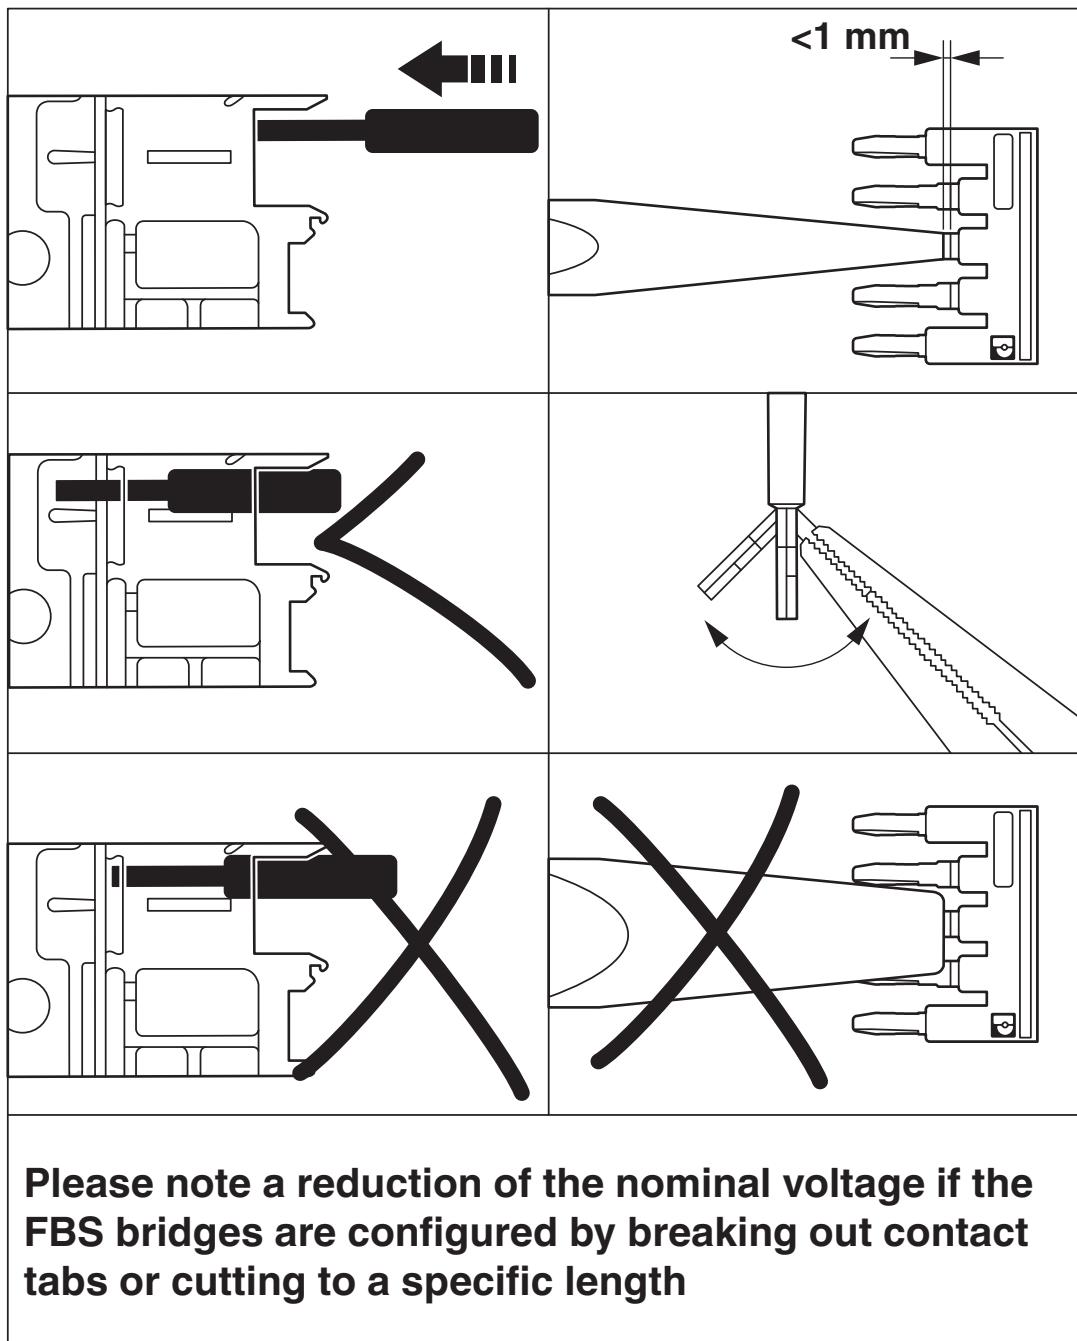

Zeichnungen

Schemazeichnung