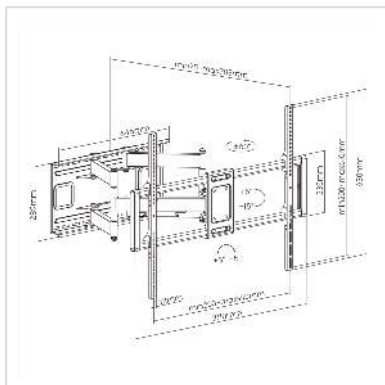

VALUE TV muurbeugel, flexibel , < 120 kg, < 304,8 cm / 120"

Art.nr.	17.99.1227
Fabrikant	VALUE
Art.nr. fabrikant	17.99.1227
EAN (een stuk)	7630049628397

Stabiele en flexibel verstelbare muurbeugel voor tv-monitoren met een diagonaal van 60" tot 120".

Installatie en verwijdering van de TV wordt vereenvoudigd door een snelsluitmechanisme. De kantelverstelling zonder gereedschap maakt een optimale kijkhoek mogelijk.

- Voor schermen met een diagonaal van 152,4 tot 304,8 cm (60" tot 120")
- Belastbaar tot 120 kg
- Wandafstand afhankelijk van instelling: 75 mm tot 703 mm
- Monitor kan tot 60° naar rechts of links worden gedraaid
- Instelbare kantelhoek tot 5° naar boven of tot 15° naar beneden
- Hiermee kan de monitor tot 5° uit het horizontale vlak worden gedraaid
- Veilige ophanging
- Schermen met verschillende montagepunten kunnen worden gemonteerd
- Gatenaafstand tot 910 mm horizontaal, tot 600 mm verticaal
- Materiaal: staal

Technische specificaties

Producent	VALUE
Produkt groep	LCD-Monitor armen
Produkt type	LCD/Plasman houder

Kleur	zwart
Maximaal gewicht	120 kg
Bevestiging	Wandhouder
Onverbeterlijke	ja
Draaibaar	ja
Muurafstand	75 mm
Aantal monitoren	1
Max. Schermdiagonaal (cm)	304.8 cm
Max. Schermdiagonaal (inch)	120 inch
Min. Schermdiagonaal (cm)	152.4 cm
Min. Schermdiagonaal (inch)	60 inch
VESA 200 x 200 mm	ja
VESA 300 x 200 mm	ja
VESA 300 x 300 mm	ja
VESA 400 x 300 mm	ja
VESA 400 x 400 mm	ja
VESA 600 x 400 mm	ja
VESA 800 x 400 mm	ja
VESA 800 x 600 mm	ja
VESA 900 x 600 mm	ja
Materiaalgroep	metaal
Hoogte	630 mm
Breedte	1010 mm
Diepte	703 mm
Gewicht	16.01 kg
Hoogte verpakking	80 mm
Breedte verpakking	350 mm

Diepte verpakking	1050 mm
-------------------	---------

Gewicht verpakking	17 kg
--------------------	-------