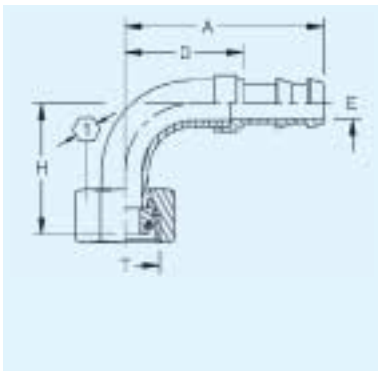

Part Number	Thread T	Flange	Tube O.D. mm	Hose ND	Hose Size	A mm	D mm	H mm	E Ø mm	K Ø mm	R Ø mm	HEX [1]	HEX [2]	Nut
GA15069-4	M14x1,5	8	6	-4	50	31	17	4					17	
GA15708-6	M16x1,5	10	10	-6	59	37	19	8					19	
GA15069-6	M18x1,5	12	10	-6	67	45	21	8					22	
GA15069-8	M22x1,5	15	12	-8	75	56	23	10					27	
GA15069-10	M26x1,5	18	16	-10	92	53	25	12					32	
GA15069-12	M30x2,0	22	19	-12	97	59	27	16					36	

Hose cap must be ordered separately.

Schlauchkappe muss separat bestellt werden.

Le bouchon de tuyauterie être commandé séparément.

Tappo del tubo flessibile deve essere ordinata esclusivamente.

El casquillo de la manguera se debe pedir por separado.

DKOL Female
Swivel/O-Ring,
Light Duty, 90°
Elbow

DKOL
Dichtkopf/O-Ring,
leichte Baureihe,
90° Krümmer

DKOL avec joint
torique, serie L
coudé 90°

Femmina girevole
DKOL/O-Ring a
90°, serie leggera

Hembra loca
DKOL acodado a
90° con anillo en
O, serie ligera

Part Number	Thread T	Flange	Tube O.D. mm	Hose ND	Hose Size	A mm	D mm	H mm	E Ø mm	K Ø mm	R Ø mm	HEX [1]	HEX [2]	Nut
GA15711-4	M12x1,5	6	6	-4	40	21	27	4					14	
GA15071-4	M14x1,5	8	6	-4	43	23	27	4					17	
GA15711-6	M16x1,5	10	10	-6	49	27	32	8					19	
GA15071-6	M18x1,5	12	10	-6	52	30	35	8					22	
GA15071-8	M22x1,5	15	12	-8	63	37	41	10					27	
GA15071-10	M26x1,5	18	16	-10	87	47	53	12					32	
GA15071-12	M30x2,0	22	19	-12	89	50	55	16					36	