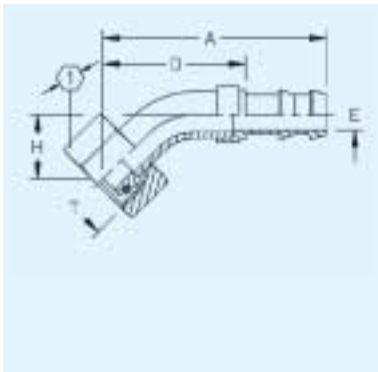

Hose cap must be ordered separately.

Schlauchkappe muss separat bestellt werden.

Le bouchon de tuyauterie être commandé séparément.

Tappo del tubo flessibile deve essere ordinata esclusivamente.

El casquillo de la manguera se debe pedir por separado.

DKOL Female
Swivel/O-Ring,
Light Duty, 45°
Elbow

DKOL
Dichtkopf/O-Ring,
leichte Baureihe,
45° Krümmer

DKOL avec joint
torique, serie L
coudé 45°

Femmina girevole
DKOL/O-Ring a
45°, serie leggera

Hembra loca
DKOL acodado a
45° con anillo en
O, serie ligera

Part Number	Thread T	Flange	Tube O.D. mm	Hose ND	Hose Size	A mm	D mm	H mm	E Ø mm	K Ø mm	R Ø mm	HEX [1]	HEX [2]	Nut
GA15069-4	M14x1,5	8	6	-4	50	31	17	4					17	
GA15708-6	M16x1,5	10	10	-6	59	37	19	8					19	
GA15069-6	M18x1,5	12	10	-6	67	45	21	8					22	
GA15069-8	M22x1,5	15	12	-8	75	56	23	10					27	
GA15069-10	M26x1,5	18	16	-10	92	53	25	12					32	
GA15069-12	M30x2,0	22	19	-12	97	59	27	16					36	

Part Number	Thread T	Flange	Tube O.D. mm	Hose ND	Hose Size	A mm	D mm	H mm	E Ø mm	K Ø mm	R Ø mm	HEX [1]	HEX [2]	Nut
GA15711-4	M12x1,5	6	6	-4	40	21	27	4					14	
GA15071-4	M14x1,5	8	6	-4	43	23	27	4					17	
GA15711-6	M16x1,5	10	10	-6	49	27	32	8					19	
GA15071-6	M18x1,5	12	10	-6	52	30	35	8					22	
GA15071-8	M22x1,5	15	12	-8	63	37	41	10					27	
GA15071-10	M26x1,5	18	16	-10	87	47	53	12					32	
GA15071-12	M30x2,0	22	19	-12	89	50	55	16					36	