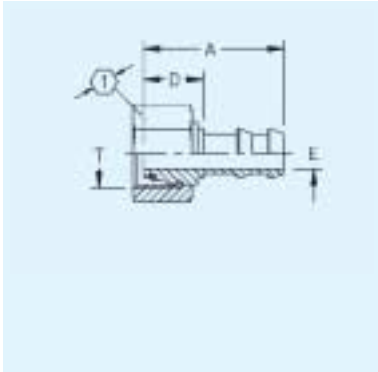

Socketless FC332, 2556

Socketless
Fittings

Socketless
Armaturen

Raccords
réutilisables
„Socketless“

Raccordi
riutilizzabili
“Socketless”

Racores
reutilizables
“Socketless”

28

DKOL Female
Swivel/O-Ring,
Light Duty

DKOL
Dichtkopf/O-Ring,
leichte Baureihe

DKOL avec joint
torique, série L

Femmina girevole
DKOL/O-Ring,
serie leggera

Hembra loca
DKOL con anillo
en O, serie ligera

Part Number	Thread T	Flange	Tube O.D. mm	Hose ND	Hose Size	A mm	D mm	H mm	E Ø mm	K Ø mm	R Ø mm	HEX [1]	HEX [2]	Nut
GA15705-4	M12x1,5	6	6	-4	38,5	19			4				14	
GA15523-4	M14x1,5	8	6	-4	35,5	19			4				17	
GA15705-6	M16x1,5	10	10	-6	41	19			7,5				19	
GA15523-6	M18x1,5	12	10	-6	45,5	22			7,5				22	
GA15523-8	M22x1,5	15	12	-8	45	19			10				27	
GA15523-10	M26x1,5	18	16	-10	59,5	20			12				32	
GA15523-12	M30x2,0	22	19	-12	60	21,4			15				36	

Part Number	Thread T	Flange	Tube O.D. mm	Hose ND	Hose Size	A mm	D mm	H mm	E Ø mm	K Ø mm	R Ø mm	HEX [1]	HEX [2]	Nut
GA15069-4	M14x1,5	8	6	-4	50	31	17	4					17	
GA15708-6	M16x1,5	10	10	-6	59	37	19	8					19	
GA15069-6	M18x1,5	12	10	-6	67	45	21	8					22	
GA15069-8	M22x1,5	15	12	-8	75	56	23	10					27	
GA15069-10	M26x1,5	18	16	-10	92	53	25	12					32	
GA15069-12	M30x2,0	22	19	-12	97	59	27	16					36	

Part Number	Thread T	Flange	Tube O.D. mm	Hose ND	Hose Size	A mm	D mm	H mm	E Ø mm	K Ø mm	R Ø mm	HEX [1]	HEX [2]	Nut
GA15711-4	M12x1,5	6	6	-4	40	21	27	4					14	
GA15071-4	M14x1,5	8	6	-4	43	23	27	4					17	
GA15711-6	M16x1,5	10	10	-6	49	27	32	8					19	
GA15071-6	M18x1,5	12	10	-6	52	30	35	8					22	
GA15071-8	M22x1,5	15	12	-8	63	37	41	10					27	
GA15071-10	M26x1,5	18	16	-10	87	47	53	12					32	
GA15071-12	M30x2,0	22	19	-12	89	50	55	16					36	