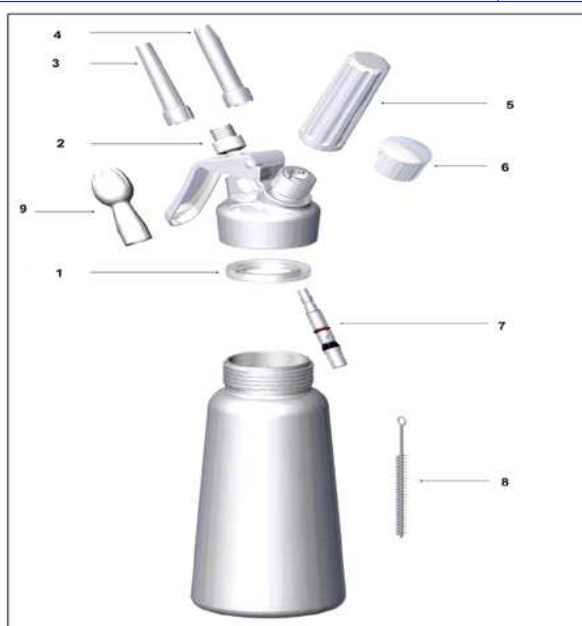

wersja opracowania:
2014-08-01

CZĘŚCI ZAMIENNE DO SYFONU
DO BITEJ ŚMIETANY
kod: 589205

Pasują do syfonów PROFI LINE:
588017 - pojemność 0,5 l
588024 - pojemność 1,0 l

Nr na rysunku	Opis części	Materiał	Ilość
1	Uszczelka głowicy	Silikon	1 szt.
2	Adapter dyszy	Stal	1 szt.
3	Dysza płaska	Stal	1 szt.
4	Dysza prosta	Stal	1 szt.
5	Uchwyt na naboje	Stal	1 szt.
6	Korek	Stal	0 szt.
7	Zawór	Stal	1 szt.
8	Szczoteczka	Stal/nylon	1 szt.
9	Dysza „Tulipan”	Polipropylen	1 szt.