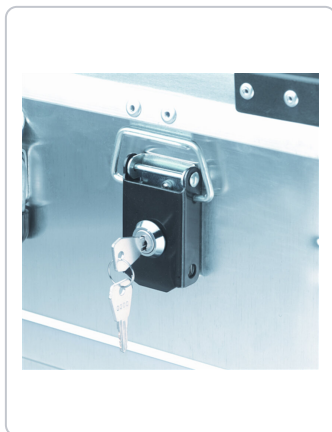

Zestaw zamków bębnowych do skrzynek aluminiowych 2 zamki, 2 klucze

Opis:

Zestaw zamków bębnowych (2 zamki, 2 klucze) jako wyposażenie dodatkowe skrzynek aluminiowych PROFI+ECO+OFFICE

- składa się z dwóch zamków i kluczy
- łatwy montaż: Usunąć fabryczne tłoczenie w zamknięciu klapowym, włożyć zamek i zamocować za pomocą sprężyny widelkowej.
- do skrzynek aluminiowych PROFI+ECO+OFFICE