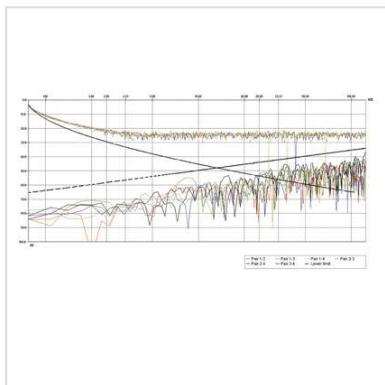

# ROLINE FTP kabel Cat.5e, soepel, 100m

<b>Art.nr.</b>	21.15.0119
<b>Fabrikant</b>	ROLINE
<b>Art.nr. fabrikant</b>	21.15.0119
<b>EAN (een stuk)</b>	7611990161102

- Kabel t.b.v. gestructureerde gebouw bekabeling
- Afscherming: Aluminium folie
- Opbouw: 8 aders soepel

## Technische specificaties

Producent	ROLINE
Produkt groep	Twisted Pair Kabel
Produkt type	Installatiekabel
Kleur	grijs
Lengte	100 m
Afschermings type	FTP
Overdracht kwaliteit	Cat5e / Class D
Impedantie	100 Ohm
Aantal aders	8
Kabeldoorsnede (AWG)	AWG 26
Kabel type	Soepel
Kabel LSOH	nee