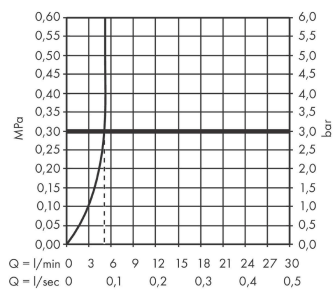

AXOR Citterio M

Einhebel-Waschtischmischer Unterputz für Wandmontage mit Auslauf 167 mm und Rosetten

Oberfläche: **Brushed Nickel** Artikelnummer: **34113820**

Merkmale

- besteht aus: Einhebel-Waschtischmischer Unterputz für Wandmontage, Ablaufgarnitur
- Ausladung: 167 mm
- Griffvariante: Hebelgriff
- Strahlart: Normalstrahl
- maximale Durchflussmenge bei 3 bar: 5 l/min
- Keramikmischsystem
- Temperaturbegrenzung einstellbar
- für Durchlauferhitzer geeignet
- unverschleißbare Ablaufgarnitur
- Anschlussart: Grundkörper
- Anschlussgröße: DN15
- Griff rechts oder links positionierbar, abhängig von der Installation des Grundkörpers
- EU-Taxonomie: max. 6 l/min - wesentlicher Beitrag (SC) möglich
- PA-IX 18117/IO

Technologie

Produktabbildung

Maßzeichnung

AXOR Citterio M

Einhebel-Waschtischmischer Unterputz für Wandmontage mit Auslauf 167 mm und Rosetten

Oberfläche: **Brushed Nickel** Artikelnummer: **34113820**

Durchflussdiagramm

AXOR Citterio M

Einhebel-Waschtismischer Unterputz für Wandmontage mit Auslauf 167 mm und Rosetten

Oberfläche: **Brushed Nickel** Artikelnummer: **34113820**

Einbaubeispiel