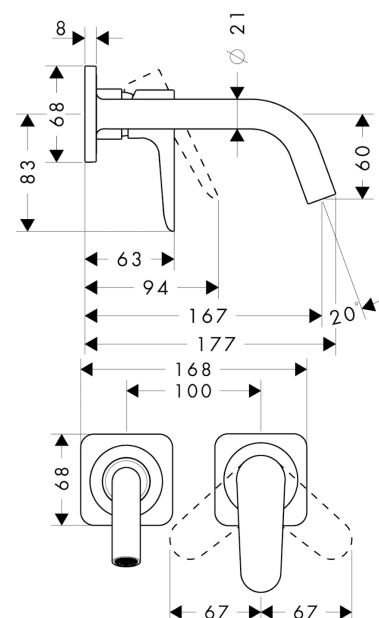

AXOR Citterio M

Einhebel-Waschtischmischer Unterputz für Wandmontage mit Auslauf 167 mm und Rosetten

Oberfläche: **Brushed Nickel** Artikelnummer: **34113820**

Merkmale

- besteht aus: Einhebel-Waschtischmischer Unterputz für Wandmontage, Ablaufgarnitur
- Ausladung: 167 mm
- Griffvariante: Hebelgriff
- Strahlart: Normalstrahl
- maximale Durchflussmenge bei 3 bar: 5 l/min
- Keramikmischsystem
- Temperaturbegrenzung einstellbar
- für Durchlauferhitzer geeignet
- unverschleißbare Ablaufgarnitur
- Anschlussart: Grundkörper
- Anschlussgröße: DN15
- Griff rechts oder links positionierbar, abhängig von der Installation des Grundkörpers
- EU-Taxonomie: max. 6 l/min - wesentlicher Beitrag (SC) möglich
- PA-IX 18117/IO

Technologie

Produktabbildung

Maßzeichnung

AXOR Citterio M

Einhebel-Waschtischmischer Unterputz für Wandmontage mit Auslauf 167 mm und Rosetten

Oberfläche: **Brushed Nickel** Artikelnummer: **34113820**

Durchflussdiagramm

AXOR Citterio M

Einhebel-Waschtismischer Unterputz für Wandmontage mit Auslauf 167 mm und Rosetten

Oberfläche: **Brushed Nickel** Artikelnummer: **34113820**

Einbaubeispiel