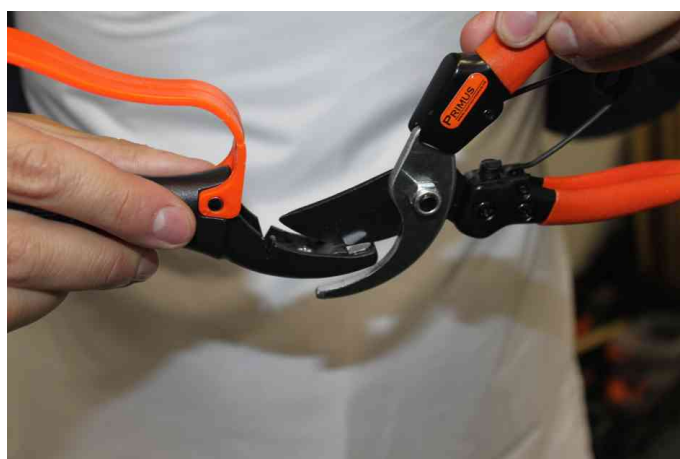

Affûteur multi-fonctions

Affûter sans enlever les lames !

- manipulation très facile, utilisable sans connaissances préalables
- avec 2 plaquettes abrasives pour la technique de l'enclume et du bypass
- plaquettes abrasives pour lames à simple et double face
- plaquettes abrasives en carbure de tungstène, donc presque aussi dures que le diamant
- protection contre les coupures
- manche ergonomique
- inoxydable
- sécateur de jardin bypass aiguisé à la pointe
- à l'arrière de la poignée & devant le protège-doigts tout ce qui a une coupe double face est affûté
- incl. éponges à huile pour la conservation et l'entretien des lames

Adapté pour :

- jardiniers
- jardiniers amateurs
- concierges

Affûteur multi-fonctions

Affûteur multi-fonctions

Visuel de référence : présente le produit en utilisation

Visuel de référence : présente le produit en utilisation