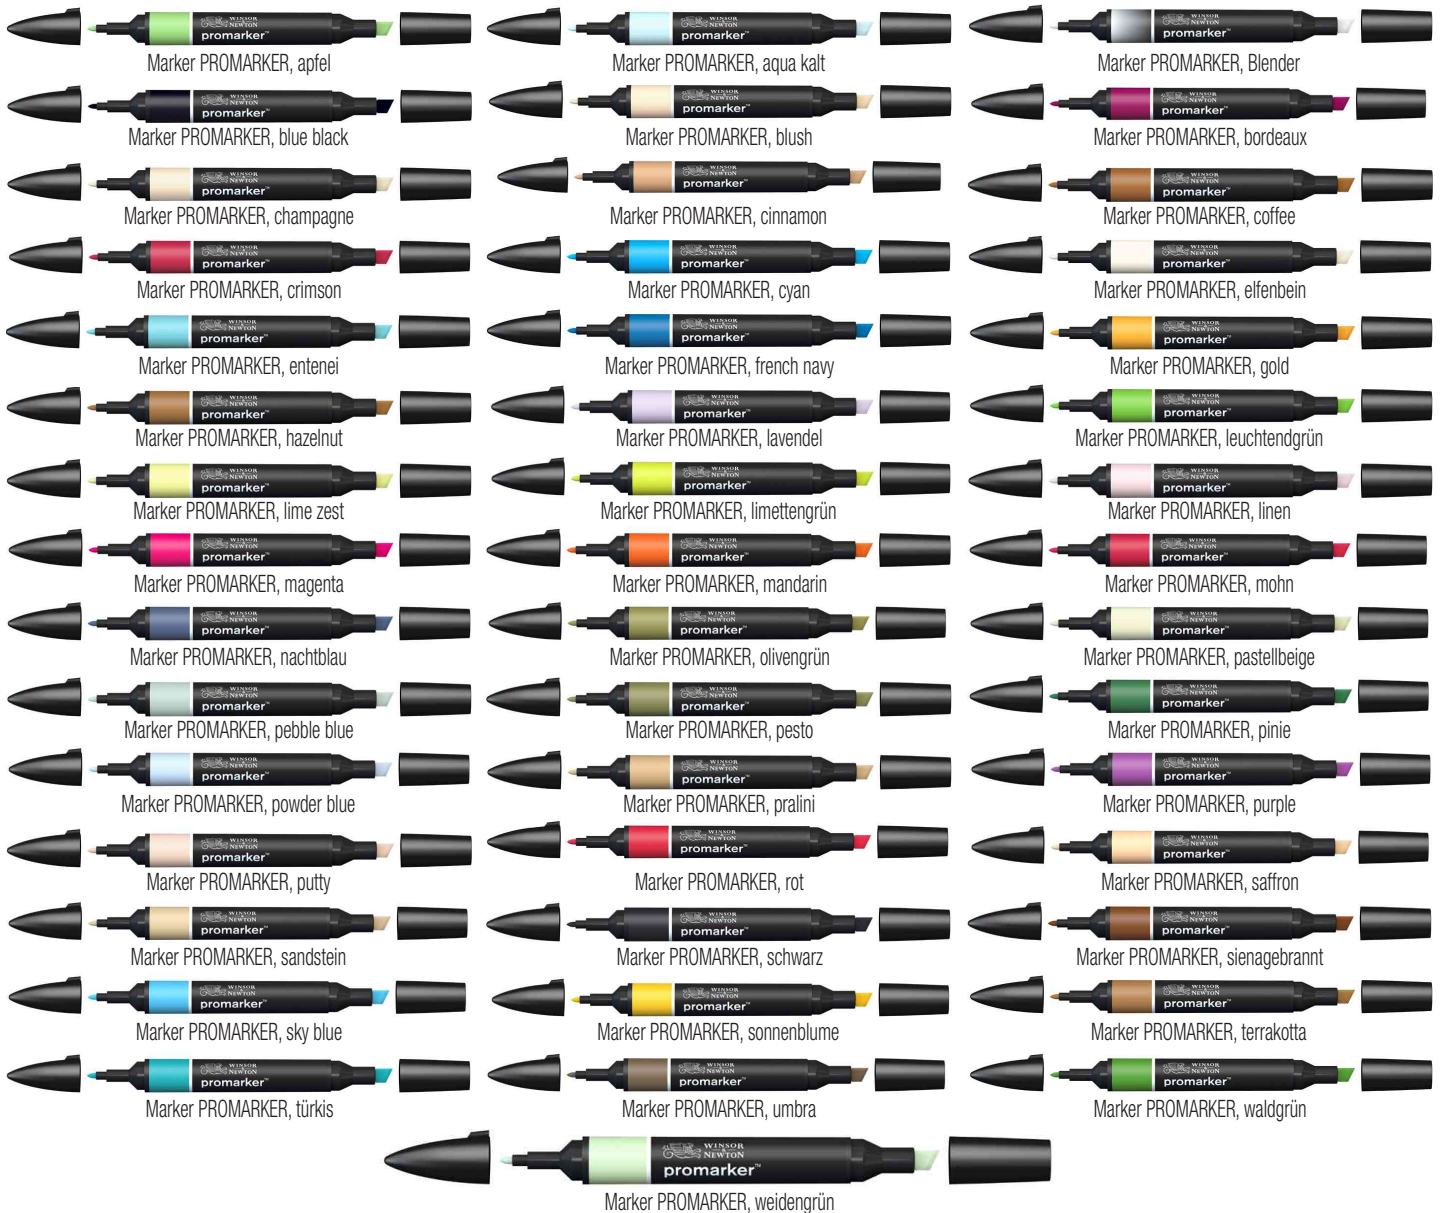

Marker PROMARKER - Doppelspitze

- ungiftige Tinte auf Alkohol- und Farbstoffbasis
- Doppelspitze: feine Spitze für Detailarbeiten, dicke Keilspitze zum Ausmalen großer Flächen
- die Farben können auf der Fläche gemischt und übereinander gelegt werden
- Abgabe nur in ganzen VE's

Anwendungsbeispiele:

- ideal für Layout, Zeichnungen, Comic und Designs, Illustrationen, Storyboards

Für wen geeignet:

- Schüler und Studenten
- Hobbyzeichner
- Comiczeichner
- Designer
- Architekten

Produkt	Ausführung	Strichstärke	Strichfarbe	Gehäusefarbe	VE	Hersteller- Nummer	Bestell- Nummer
WINSOR & NEWTON Promarker	Doppelspitze		apfel	schwarz	3 Stück	0203210	8130060
			aqua kalt	schwarz	3 Stück	0203204	8130059
	Doppelspitze		Blender	schwarz	3 Stück	0203339	8130069
			Blue Black	schwarz	3 Stück	0203383	8130097
	Doppelspitze		blush	schwarz	3 Stück	0203172	8130033
			bordeaux	schwarz	3 Stück	0203175	8130057
	Doppelspitze		Champagne	schwarz	3 Stück	0203001	8130099
			cinnamon	schwarz	3 Stück	0203199	8130077
	Doppelspitze		Coffee	schwarz	3 Stück	0203636	8130101
			crimson	schwarz	3 Stück	0203203	8130072
	Doppelspitze		cyan	schwarz	3 Stück	0203351	8130037
			elfenbein	schwarz	3 Stück	0203177	8130042