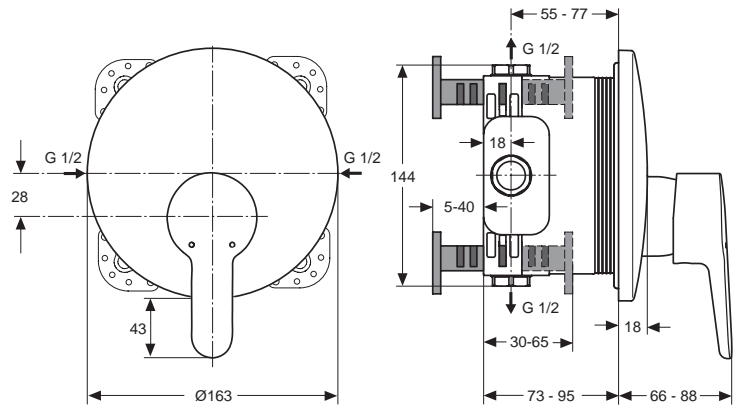

Baujahr: ab Mai 2012

**Oberflächen**

AA Chrom

**Produkt**

Brausearmatur UP Bausatz 2

**Artikel-Nr.**

A5801AA

**Durchfluss bei 3 bar**

26/24 Liter

Pos.	Bezeichnung	Ersatzteil- Bestell-Nummer	Liefermenge
1	Versteller für Einbautiefe mit Riegel	A963131NU	1 Set
2	Höhenversteller		
3	Riegel (in Pos. 1 beinhaltet)		
4	Seitendichtung	A963132NU	1 Set
5	UP-Box		
6	Kreuz		
7	Stopfen G1/2		
8	O-Ring Ø17x2,5	A963143NU	1 Set
9	Spüleinsatz komplett mit O-Ringen und Scheiben	A963146NU	1 Set
10	Absperrstopfen mit O-Ring Ø12x1,5	A963147NU	1 St.
11	Deckel für UP-Box		
12	Vlies für UP-Box		
13	Funktionsteil		
14	Schraubenset komplett	A960890NU	1 Set
15	Absperrstopfen mit O-Ring		
16	Geräuschkämpfer komplett	A960891NU	1 St.
17	Absperrventil komplett	A960706NU	2 St.
18	Stopfen mit O-Ring		
19	Schraube M4x12		
20	Kartusche Ø47 mm mit Pos. 22	A960500NU	1 St.
21	Zylinderschraube M4x41,7	A963335NU	3 St.
22	Volumenanschlag komplett	A860700NU	1 Set
23	Abdeckkappe für Kartusche	A960893AA	1 St.
24	Rosettenhalter komplett	A960895NU	1 Set
25	Rosette Brause UP (Rund, gewölbt)	A962390AA	1 St.
26	Gewindestift M5x10 DIN915	A963309NU	1 St.
27	Griffstopfen chrom	B960473AA	1 St.
28	Griffhebel mit Logo Index R/B	B961011AA	1 St.
29	Verlängerungsset 20 mm	A960704NU	1 Set
	Verlängerungsset 40 mm	A962476NU	1 Set
30	Distanzrahmen 20 mm	A960705AA	1 St.