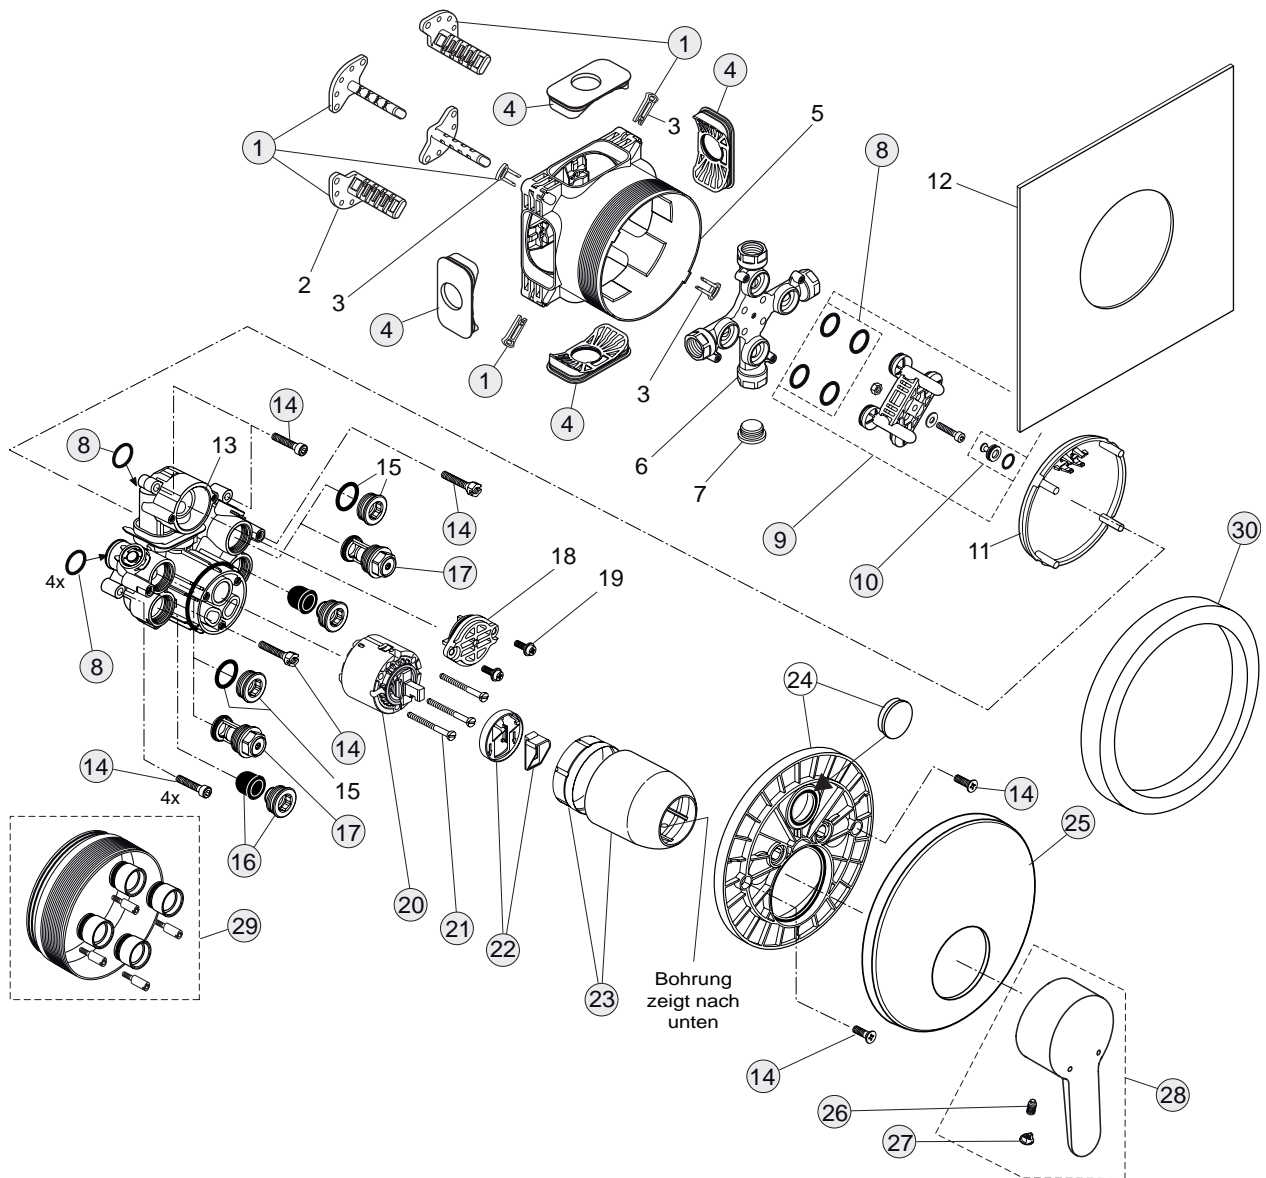

Baujahr: ab Mai 2012

**Oberflächen**

AA Chrom

**Produkt**

Brausearmatur UP Bausatz 2

**Artikel-Nr.**

A5801AA

**Durchfluss bei 3 bar**

26/24 Liter

Pos.	Bezeichnung	Ersatzteil- Bestell-Nummer	Liefermenge
1	Versteller für Einbautiefe mit Riegel	A963131NU	1 Set
2	Höhenversteller		
3	Riegel (in Pos. 1 beinhaltet)		
4	Seitendichtung	A963132NU	1 Set
5	UP-Box		
6	Kreuz		
7	Stopfen G1/2		
8	O-Ring Ø17x2,5	A963143NU	1 Set
9	Spüleinsatz komplett mit O-Ringen und Scheiben	A963146NU	1 Set
10	Absperrstopfen mit O-Ring Ø12x1,5	A963147NU	1 St.
11	Deckel für UP-Box		
12	Vlies für UP-Box		
13	Funktionsteil		
14	Schraubenset komplett	A960890NU	1 Set
15	Absperrstopfen mit O-Ring		
16	Geräuschkämpfer komplett	A960891NU	1 St.
17	Absperrventil komplett	A960706NU	2 St.
18	Stopfen mit O-Ring		
19	Schraube M4x12		
20	Kartusche Ø47 mm mit Pos. 22	A960500NU	1 St.
21	Zylinderschraube M4x41,7	A963335NU	3 St.
22	Volumenanschlag komplett	A860700NU	1 Set
23	Abdeckkappe für Kartusche	A960893AA	1 St.
24	Rosettenhalter komplett	A960895NU	1 Set
25	Rosette Brause UP (Rund, gewölbt)	A962390AA	1 St.
26	Gewindestift M5x10 DIN915	A963309NU	1 St.
27	Griffstopfen chrom	B960473AA	1 St.
28	Griffhebel mit Logo Index R/B	B961011AA	1 St.
29	Verlängerungsset 20 mm	A960704NU	1 Set
	Verlängerungsset 40 mm	A962476NU	1 Set
30	Distanzrahmen 20 mm	A960705AA	1 St.