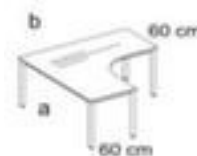

Nowy Styl bureau à retour à hauteur réglable E10

hauteur x largeur x profondeur 720 - 840 x 1600 x 1400 mm, creux à gauche, piètement 4 pieds en acier chromé, tube rond

Numéro d'article: 147833

NowyStyl

Nowy Styl Bureau à retour E10

bureau à retour à hauteur réglable

- hauteur x largeur x profondeur 720 - 840 x 1600 x 1400 mm
- épaisseur de panneau 25 mm
- creux à gauche
- bord avec bande de chant en ABS antichoc
- piètement 4 pieds en acier chromé
- tube rond
- 5 années de garantie

Détails techniques

type de meuble	table	matériau de plaque	bois
type de table	bureau	surface de plaque	a. revêt. mélaminé
élément de table	élément de base	couleur de la plaque	différentes finitions au choix
hauteur	720-840 mm	bord de panneau	bandes de chant en ABS
largeur	1600 mm	matériau de châssis	acier
profondeur	1400 mm	surface de châssis	chromé
épaisseur de panneau	25 mm	hauteur réglable	oui

forme de panneau	forme libre	fonction mémoire	non
forme de châssis	piètement 4 pieds	exécution couleur	chromé
forme de tube	tube rond	garantie	5 années
creux	à gauche	Poids	42,6 kg
Profondeur de montage additionne	600 mm		