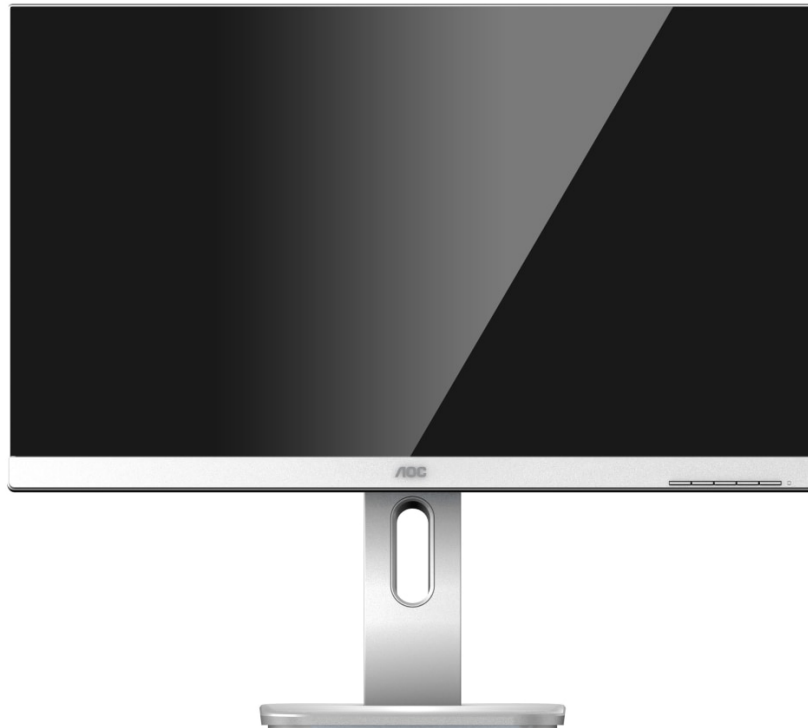

AOC Monitor X24P1/GR NEU

Display Port

Der aktuellste Displayschnittstellen-Standard von VESA, DisplayPort, kann auch Audio, USB und andere Datenformen übertragen. DisplayPort Version 1.2-1.2a unterstützt bis zu 165 Hz bei 1440p, 75 Hz bei 2160p, Version 1.3 unterstützt bis zu 240 Hz bei 1440p, 120 Hz bei 2160p und die Version 1.4 unterstützt die HDR10-Spezifikationen.

IPS-Panel

Ob Sie Fotos, Videos oder ein Zeitschriften-Layout in InDesign ansehen oder ob Sie Ihr Lieblingsspiel spielen: wir wollen, dass die Inhalte aus jedem Blickwinkel überragend aussehen. Aus diesem Grund besitzt dieses Display ein fortschrittliches IPS-Panel, das brillante Farben erzeugt und große Blickwinkel bietet. Auf diese Weise erleben Sie immer hervorragende und präzise Darstellungen, unabhängig davon, aus welchem Winkel Sie – oder Ihre Freunde und Mitarbeiter, die neben Ihnen sitzen oder stehen – auf den Bildschirm blicken.

Integrierte Lautsprecher

Eingebaute Lautsprecher machen es leicht, sich mit Familie, Freunden und Kollegen zu unterhalten. Erleben Sie Filme, Musik, Spiele und vieles mehr mit hochwertigem Klang, ohne externe Lautsprecher anschließen zu müssen.