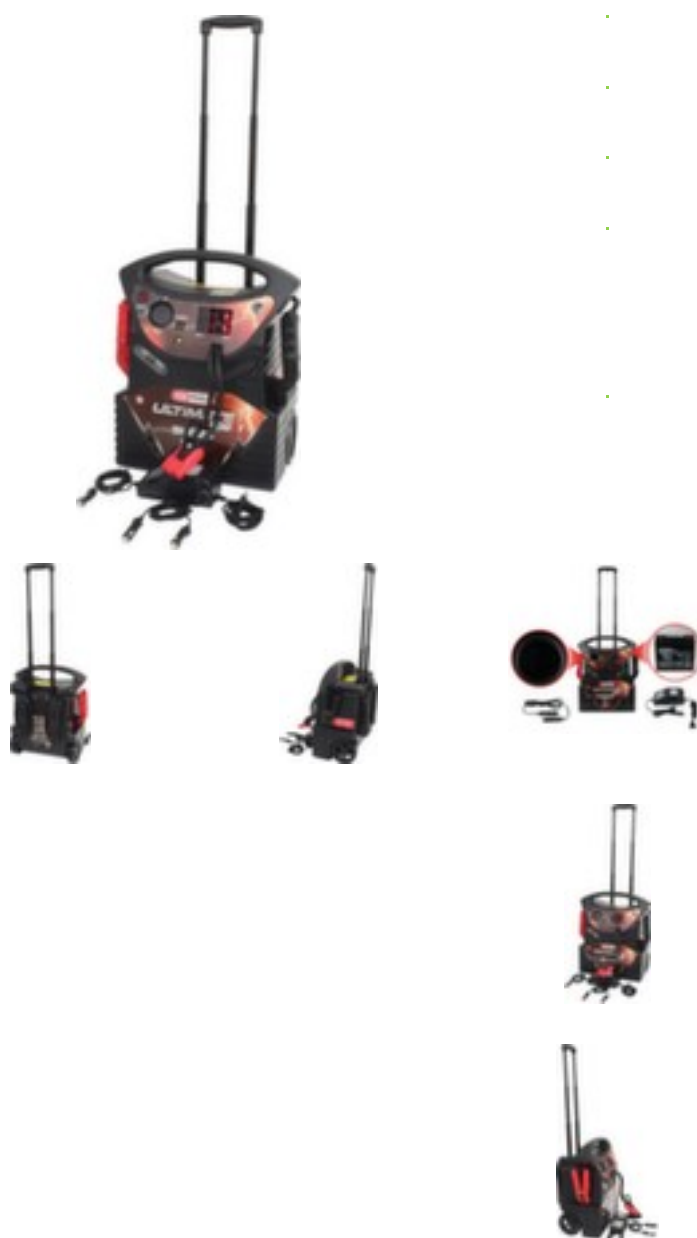

KS Tools

**KS Tools Booster de batterie
12 V + 24 V**

démarrreur mobile 2340 A

Numéro d'article: 234694

Détails techniques

type d'outil Outil spécial automobile

Poids 33 kg

Cela s'adapte aussi ...

216459

ruban d'emballage PVC, support en PVC avec colle en caoutchouc naturel, roulettes longueur x largeur 66 m x 50 mm, épaisseur 65 µm, en marron

218389

mallette de secours pour entreprise, remplissage : selon DIN 13157, mallette en plastique coloris orange, avec support mural

369055

poubelle, capacité 80 l, corps en polyéthylène rouge, hauteur x largeur x profondeur 930 x 445 x 520 mm, soubassement 2 roues avec bandage caoutchouc plein