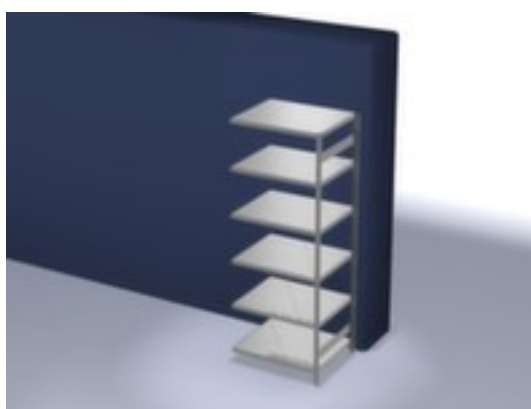

hofs rayonnage modulaire - rayonnage suivant

hauteur x largeur x profondeur 2500 x 1010 x 835 mm, charge max. par tablette 230 kg, 6 niveaux avec tablette en acier, angle d'installation droit, utilisation unilatéral - conçu pour un montage mural, montants avec revêtement en zinc anti-corrosion, niveaux avec revêtement en zinc anti-corrosion

Numéro d'article: 580997

hofs
REGALSYSTEME

hofs Rayonnage sans boulons

Rayonnage suivant

rayonnage modulaire - rayonnage suivant

- Convient pour entrepôt et atelier
- système emboîtable
- hauteur x largeur x profondeur 2500 x 1010 x 835 mm
- charge maximale par élément 2500 kg
- charge max. par tablette 230 kg
- largeur x profondeur compartiment 1000 x 800 mm
- 6 niveaux avec tablette en acier