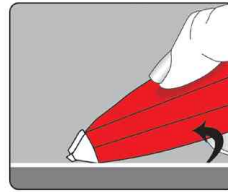

Kores® 

Roller correcteur jetable "RETYPE"

- roller correcteur jetable à la forme ergonomique pour une correction facile et propre

Roller correcteur "RETYPE"

Roller correcteur - Utilisation correcte

Produit	Modèle	Dimensions	Couleur	Conditionné	Numéro de fabricant	Code
Roller correcteur "RETYPE"	jetable	4,2 mm x 12,0 m	transparent		TR412-11	5102005