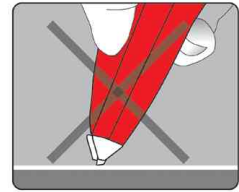

Kores® 

Roller correcteur jetable "RETYPE"

- roller correcteur jetable à la forme ergonomique pour une correction facile et propre

Roller correcteur "RETYPE"

Roller correcteur - Utilisation correcte

Produit	Modèle	Dimensions	Couleur	Conditionné	Numéro de fabricant	Code
Roller correcteur "RETYPE"	jetable	4,2 mm x 12,0 m	transparent		TR412-11	5102005