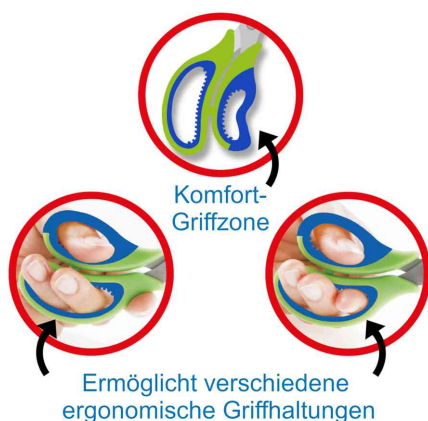

## Ciseaux ergonomiques/scolaires pour enfants, pointu

- zone de préhension confortable - permet différentes positions ergonomiques
- lames pointues
- zone de préhension souple et ergonomique
- lames en acier inoxydable, arrondies, en noir
- efficacité durable grâce au revêtement en titane
- longueur : 150 mm

### Exemples d'utilisation :

- pour travaux plastiques légers avec du papier et du carton

Ciseaux ergonomiques, bleu foncé/bleu clair

Ciseaux ergonomiques, lilas/pink

Ciseaux ergonomiques, vert/jaune

Produit	Modèle	Longueur	Couleur	Utilisation	Conditionné	Numéro de fabricant	Code
Ciseaux	pointu	150 mm	bleu foncé/bleu clair	pour droitiers		87227	5050577
		150 mm	lilas/pink	pour droitiers		87228	5050576
	pointu	150 mm	vert/jaune	pour gauchers		87324	5050575