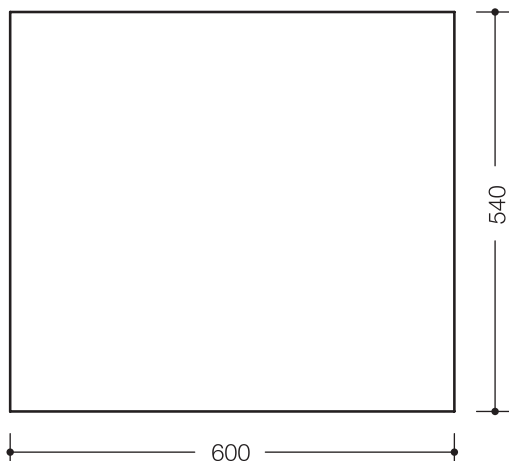

### Kristallspiegel 477.01.020

- rechteckiger, fast quadratischer Spiegel mit geschliffenen Kanten
- kann mit vier Spiegelhaltern (477.01.100) befestigt werden
- 600 mm breit, 540 mm hoch und 6 mm dick

Abbildung ähnlich

### Abmessungen in mm

Technische Änderungen vorbehalten, 14.08.2019