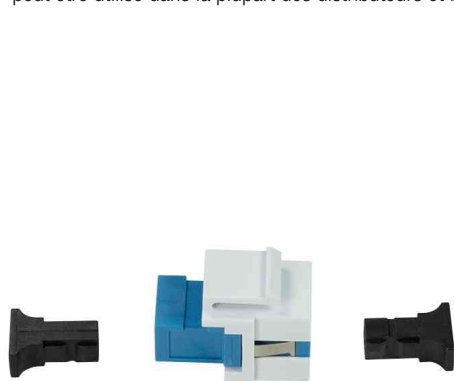

Coupleur fibres optiques, 2x SC-Simplex, Singlemode, montage par encliquetage

- pour câble à fibres optiques avec connecteur SC
- avec manchon en céramique et capuchons de protection contre la poussière
- en plastique
- avec un cadre blanc pour l'installation dans les boîtiers Keystone
- montage par encliquetage - sans bride

Exemples d'utilisation :

- s'utilise pour le raccordement ou l'extension de lignes existantes
- peut être utilisé dans la plupart des distributeurs et boîtes de jonction conventionnels

Coupleur fibres optiques, 2x SC-Simplex, Singlemode

Coupleur fibres optiques, 2x SC-Simplex, Singlemode

Visuel de référence : présente le produit en utilisation

Produit	Type	Connexion	Longueur	Couleur	Numéro de fabricant	Code
Coupleur fibres optiques, Singlemode	SC Simplex - SC Simplex	femelle - femelle		bleu aqua / blanc	NK0034	11117053
Accessoire : Adaptateur pour rails DIN	SC Simplex			gris clair	MP0055	11117056